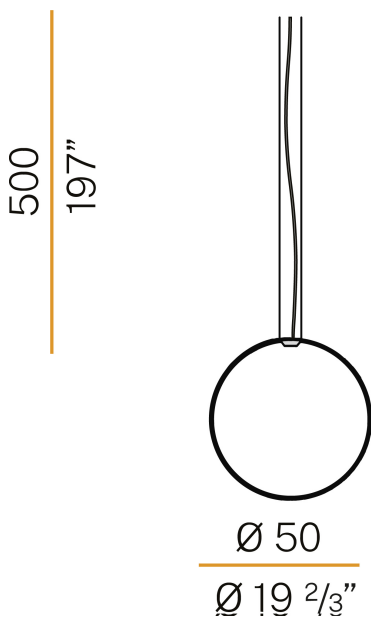

PANZERI

Zero Round Vertical

24V DC
M03401.050.0510

● Weiss

Technisches Datenblatt

ARTIKELCODE	M03401.050.0510
LEISTUNGS-AUFNAHME DES SYSTEMS	25W
LICHTAUSBEUTE	81.56lm/W
LICHTQUELLE	LED
LEBENSDAUER DER LICHTQUELLE	L70 (B50) 60.000h
LICHTFARBTEMPERATUR	2700K Ra>90
LICHTVERTEILUNG	Streulichtstrahl
STROMVERSORGUNG	24V DC
TREIBER	externer Treiber nicht enthalten
NENNLICHTSTROM	2835lm
NUTZLICHTSTROM	2039lm
EFFIZIENZ	71.9%
GEWICHT	0,81 Kg
SCHUTZART	IP20
FARBTOLERANZ	SDCM 3
VERPACKUNGSABMESSUNGEN	58,0 x 58,0 x 10,0 cm

Vertikale Pendelleuchte für Einzel- oder Mehrfachinstallationen in Innenbereich mit direkter und indirekter Abstrahlung.
Struktur aus gebogenem, stranggepresstem Aluminium mit Polyacrylfarbe in Weiß, Schwarz, Bronze, satiniertem Messing oder Titan.
Diffusor aus extrudiertem Polycarbonat mit Opal-Finish.
Aufhängungsset mit Schnellverstellvorrichtungen und 5m (196,9") Stahlseilen.
Transparentes PVC-Netzkabel 5m (196,9") lang.
Baldachin und Treiber sind nicht im Lieferumfang enthalten.

Technische Zeichnung

PANZERI

Zero Round Vertical

Zubehör / Stromversorgung

XM03301.511.0002

Baldachin für elektrischen Anschluss von 1 Modell Zero Shapes, mit Treiber DALI/Push DIM.

4,1
1 7/8"

20,6
8 1/8"