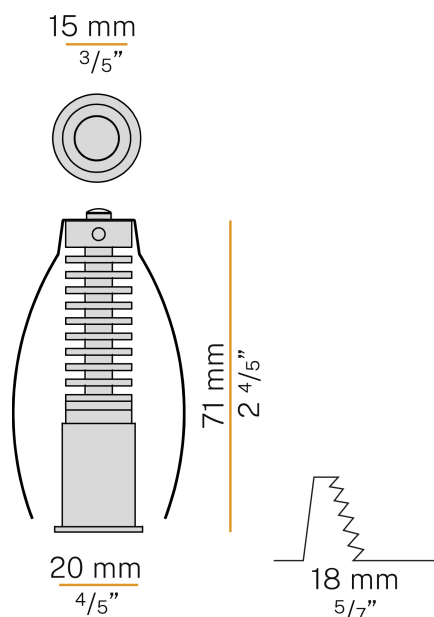

PANZERI

Sid

700mA DC
XR17001.020.2515

● bianco

Scheda tecnica

CODICE ARTICOLO	XR17001.020.2515
POTENZA ASSORBITA DAL SISTEMA	2,1W
EFFICIENZA LUMINOSA	72lm/W
SORGENTE LUMINOSA	LED
TEMPERATURA DI COLORE	3000K Ra>90
DISTRIBUZIONE LUMINOSA	fascio medio
APERTURA DEL FASCIO	25°
ALIMENTAZIONE	700mA DC
DRIVER	remoto non incluso
FLUSSO LUMINOSO NOMINALE	210lm
FLUSSO LUMINOSO USCENTE	144lm
RENDIMENTO	68,6%
PESO	0,03 Kg
GRADO DI PROTEZIONE	IP20
COSTANZA CROMATICA	SDCM <3
DIMENSIONI IMBALLO	0,0 x 0,0 x 0,0 cm

Piccolo apparecchio di illuminazione per installazione ad incasso per ambienti interni, con sorgente luminosa recessa ad emissione diretta.
Struttura per l'incasso in controsoffitti fissi, con corpo in alluminio pressofuso e sottile cornice esterna a vista, con verniciatura a polvere in colore bianco o nero.
Molle per il fissaggio su controsoffitto in acciaio inossidabile.
Fornito completo di cavo di alimentazione di lunghezza 0,35m (13,8").
Dimensione del foro di incasso: Ø 18mm (Ø 0,7")

Disegno tecnico