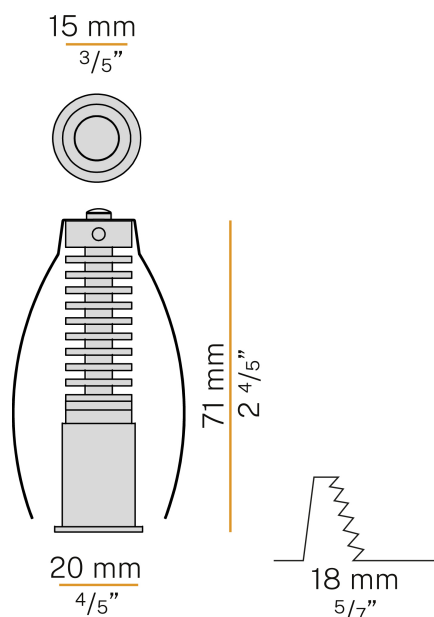

PANZERI

Sid

700mA DC
XR17001.020.1715

● bianco

Scheda tecnica

CODICE ARTICOLO	XR17001.020.1715
POTENZA ASSORBITA DAL SISTEMA	2,1W
EFFICIENZA LUMINOSA	72lm/W
SORGENTE LUMINOSA	LED
TEMPERATURA DI COLORE	2700K Ra>90
DISTRIBUZIONE LUMINOSA	fascio medio
APERTURA DEL FASCIO	25°
ALIMENTAZIONE	700mA DC
DRIVER	remoto non incluso
FLUSSO LUMINOSO NOMINALE	210lm
FLUSSO LUMINOSO USCENTE	144lm
RENDIMENTO	68,6%
PESO	0,03 Kg
GRADO DI PROTEZIONE	IP20
COSTANZA CROMATICA	SDCM <3
DIMENSIONI IMBALLO	0,0 x 0,0 x 0,0 cm

Piccolo apparecchio di illuminazione per installazione ad incasso per ambienti interni, con sorgente luminosa recessa ad emissione diretta.
Struttura per l'incasso in controsoffitti fissi, con corpo in alluminio pressofuso e sottile cornice esterna a vista, con verniciatura a polvere in colore bianco o nero.
Molle per il fissaggio su controsoffitto in acciaio inossidabile.
Fornito completo di cavo di alimentazione di lunghezza 0,35m (13,8").
Dimensione del foro di incasso: Ø 18mm (Ø 0,7")

Disegno tecnico