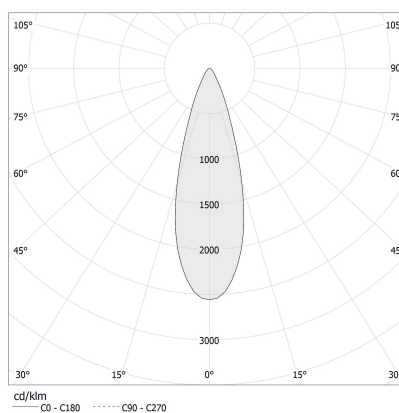

### Scheda tecnica

CODICE ARTICOLO	XR17001.020.1715
POTENZA ASSORBITA DAL SISTEMA	2,1W
EFFICIENZA LUMINOSA	72lm/W
SORGENTE LUMINOSA	LED
TEMPERATURA DI COLORE	2700K Ra>90
DISTRIBUZIONE LUMINOSA	fascio medio
APERTURA DEL FASCIO	25°
ALIMENTAZIONE	700mA DC
DRIVER	remoto non incluso
FLUSSO LUMINOSO NOMINALE	210lm
FLUSSO LUMINOSO USCENTE	144lm
RENDIMENTO	68,6%
PESO	0,03 Kg
GRADO DI PROTEZIONE	IP20
COSTANZA CROMATICA	SDCM <3
DIMENSIONI IMBALLO	0,0 x 0,0 x 0,0 cm

### Disegno tecnico

### Diagramma polare