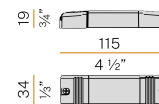

Piccolo apparecchio di illuminazione per installazione ad incasso per ambienti interni, con sorgente luminosa recessa ad emissione diretta.
Struttura per l'incasso in controsoffitti fissi, con corpo in alluminio pressofuso e sottile cornice esterna a vista, con verniciatura a polvere in colore bianco o nero.
Molle per il fissaggio su controsoffitto in acciaio inossidabile.
Fornito completo di cavo di alimentazione di lunghezza 0,35m (13,8").
Dimensione del foro di incasso: Ø 18mm (Ø 0,7")

Disegno tecnico

Applicazione

Diagramma polare

PANZERI

Sid

Accessori alimentazione

YDA.070.012.A01

Alimentatore LED, 12W 700mA.