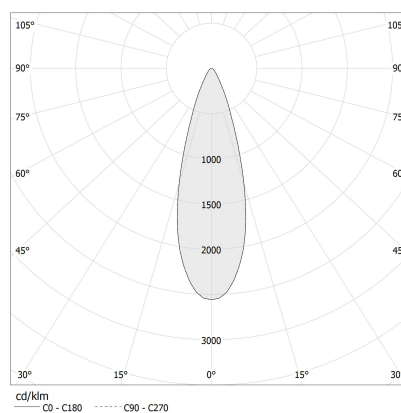

Applicazione

Diagramma polare