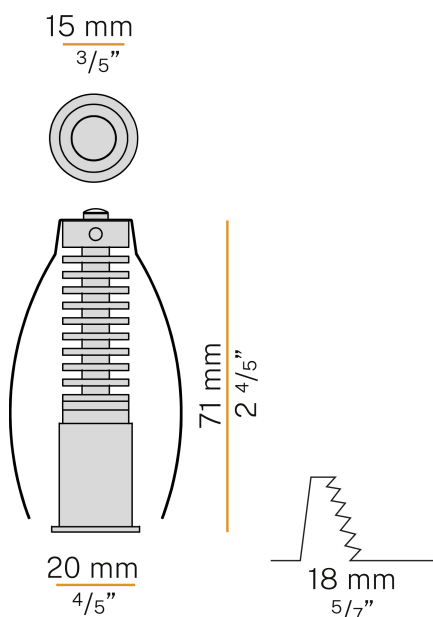

PANZERI

Sid

700mA DC
XR17001.020.1715

● bianco

Scheda tecnica

CODICE ARTICOLO	XR17001.020.1715
POTENZA ASSORBITA DAL SISTEMA	2,1W
EFFICIENZA LUMINOSA	72lm/W
SORGENTE LUMINOSA	LED
TEMPERATURA DI COLORE	2700K Ra>90
DISTRIBUZIONE LUMINOSA	fascio medio
APERTURA DEL FASCIO	25°
ALIMENTAZIONE	700mA DC
DRIVER	remoto non incluso
FLUSSO LUMINOSO NOMINALE	210lm
FLUSSO LUMINOSO USCENTE	144lm
RENDIMENTO	68,6%
PESO	0,03 Kg
GRADO DI PROTEZIONE	IP20
COSTANZA CROMATICA	SDCM <3
DIMENSIONI IMBALLO	0,0 x 0,0 x 0,0 cm

Piccolo apparecchio di illuminazione per installazione ad incasso per ambienti interni, con sorgente luminosa recessa ad emissione diretta.
Struttura per l'incasso in controsoffitti fissi, con corpo in alluminio pressofuso e sottile cornice esterna a vista, con verniciatura a polvere in colore bianco o nero.
Molle per il fissaggio su controsoffitto in acciaio inossidabile.
Fornito completo di cavo di alimentazione di lunghezza 0,35m (13,8").
Dimensione del foro di incasso: Ø 18mm (Ø 0,7")

Disegno tecnico