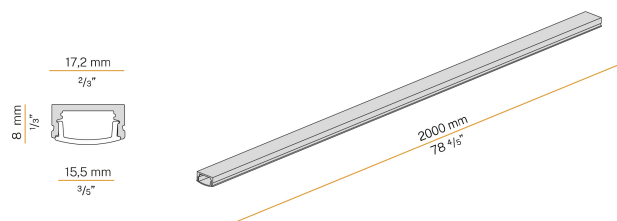

Disegno tecnico