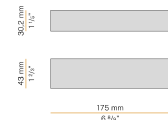

XM18/24 DIM

Alimentatore LED, 18W 24V DC, dimmerabile DALI/Push DIM.