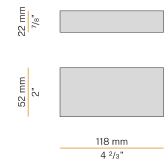

XM6-20 UNI

Alimentatore LED, 4x20W 250÷700mA.