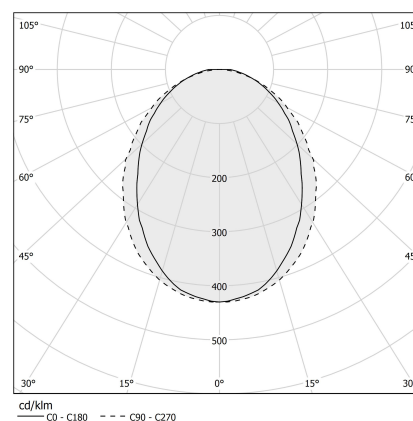

Applicazione

Diagramma polare