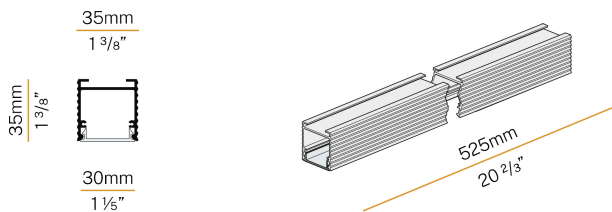

Brooklyn Out

24V DC

XP2033-50TRACK

 bianco/schermo opalino

Scheda tecnica

CODICE ARTICOLO	XP2033-50TRACK
POTENZA ASSORBITA DAL SISTEMA	max 24W/m
SORGENTE LUMINOSA	LED
DISTRIBUZIONE LUMINOSA	fascio diffuso
ALIMENTAZIONE	24V DC
DRIVER	remoto non incluso
PESO	0,34 Kg
GRADO DI PROTEZIONE	IP20
INDICE DI RESISTENZA AGLI URTI	IK08
RESISTENZA ALLA PROVA DEL FILO INCANDESCENTE	850°
DIMENSIONI IMBALLO	6,0 x 6,0 x 65,0 cm
L (mm)	525
L (in)	20 2/3"

Profilo componibile per installazione a sospensione o a soffitto in ambienti interni, con emissione diretta.

Struttura in alluminio estruso con verniciatura a polvere in colore bianco RAL 9003.

Schermo diffusore in policarbonato estruso con finitura opalina.

Moduli luminosi e alimentatore da ordinare separatamente.

Accessori di collegamento, fissaggio, giunzione e chiusura da ordinare separatamente.

Disegno tecnico

Applicazione

Diagramma polare