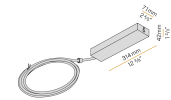

Alimentatore LED, 18W 24V DC, dimmerabile DALI/Push DIM.

XM2033-ST120W

Kit di alimentazione con rosone bianco, alimentatore 120W, cavo di alimentazione di lunghezza 2,2m (86,6").

XM2033-ST150W DIM

Kit di alimentazione con rosone bianco, alimentatore 150W dimmerabile DALI/Push DIM, cavo di alimentazione di lunghezza 2,2m (86,6").