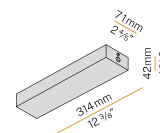

XM2033-T150W DIM

Kit di alimentazione con rosone bianco e alimentatore 150W dimmerabile DALI/Push DIM.