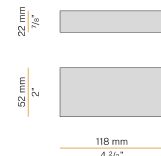

XM6-20 UNI

Alimentatore LED, 4*20W 250÷700mA.