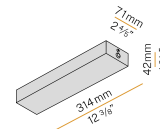

XM2033-T150W DIM

Kit di alimentazione con rosone bianco e alimentatore 150W dimmerabile DALI/Push DIM.