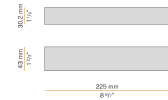

PANZERI

Brooklyn Out

Accessori alimentazione

XM60/24 DIM

Alimentatore LED, 60W 24V DC, dimmerabile DALI/Push DIM.