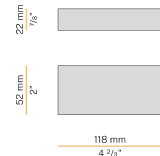

XM6-20 UNI

Alimentatore LED, 4x20W 250÷700mA.