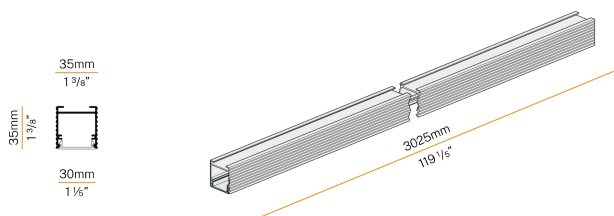

Disegno tecnico