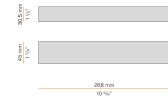

YDV.024.120.A01

Alimentatore LED, 120W 24V DC.