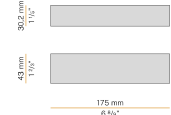

XM18/24 DIM

Alimentatore LED, 18W 24V DC, dimmerabile DALI/Push DIM.