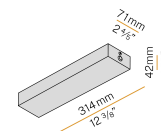

XM2033-T150W DIM

Kit di alimentazione con rosone bianco e alimentatore 150W dimmerabile DALI/Push DIM.