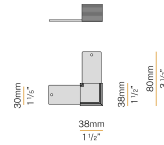

XM2033/34/45/46-600S

Schermo diffusore in policarbonato estruso con finitura opalina, di lunghezza 6000mm (236,2").

XM2033/34/45/46-900S

Schermo diffusore in policarbonato estruso con finitura opalina, di lunghezza 9000mm (354,3").

PANZERI

Brooklyn Out

Accessori fissaggio

XM-KIT-S

Kit di sospensione singolo, con fune di acciaio di lunghezza 2000mm (78 4/5").

XM231/32-P

Distanziale per installazione a soffitto/parete.

PANZERI

Brooklyn Out

Accessori giunzione

XM2033-A

Coppia di copriluce adesivi per giunzioni.

XM2033-U90 XP

Elemento di collegamento per due linee di profili componibili con angolo di giunzione piano di 90°, per installazione a sospensione o a soffitto.