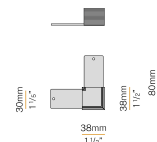

### Accessori giunzione

XM2033-A

Coppia di copriluce adesivi per giunzioni.

XM2033-U90 XP

Elemento di collegamento per due linee di profili componibili con angolo di giunzione piano di 90°, per installazione a sospensione o a soffitto.