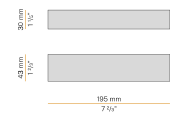

XM35/24 DIM

Alimentatore LED, 35W 24V DC, dimmerabile DALI/Push DIM.