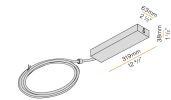

XM2033-ST120W

Kit di alimentazione con rosone bianco, alimentatore 120W, cavo di alimentazione di lunghezza 2,2m (86,6").