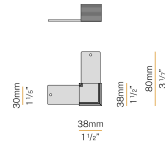

XM2033-U90 XP

Elemento di collegamento per due linee di profili componibili con angolo di giunzione piano di 90°, per installazione a sospensione o a soffitto.