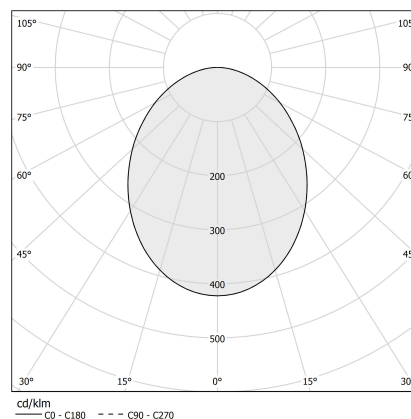

Applicazione

Diagramma polare