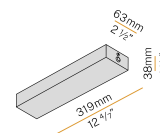

XM2033-T120W

Kit di alimentazione con rosone bianco e alimentatore 120W.