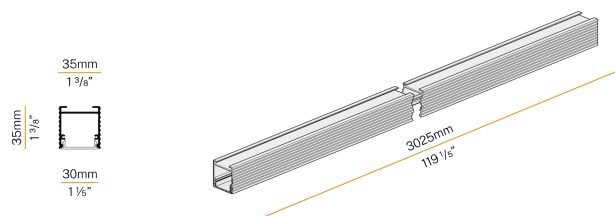

Disegno tecnico