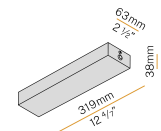

XM2033-T120W

Kit di alimentazione con rosone bianco e alimentatore 120W.