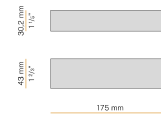

XM18/24 DIM

Alimentatore LED, 18W 24V DC, dimmerabile DALI/Push DIM.