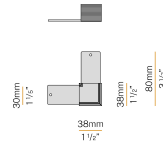

XM2033-U90 XP

Elemento di collegamento per due linee di profili componibili con angolo di giunzione piano di 90°, per installazione a sospensione o a soffitto.