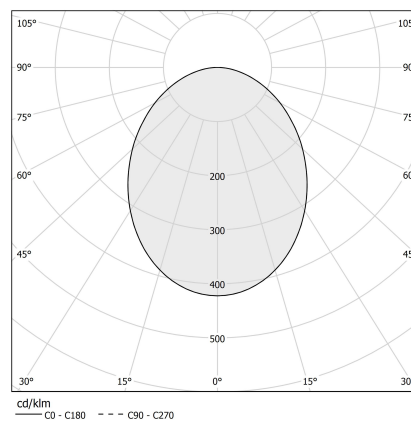

Applicazione

Diagramma polare