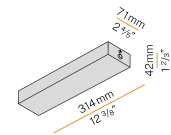

XM2033-T150W DIM

Kit di alimentazione con rosone bianco e alimentatore 150W dimmerabile DALI/Push DIM.