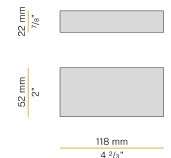

XM6-20 UNI

Alimentatore LED, 4*20W 250÷700mA.