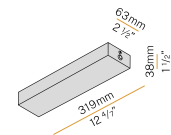

XM2033-T120W

Kit di alimentazione con rosone bianco e alimentatore 120W.