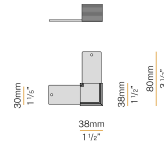

XM2033/34/45/46-600S

Schermo diffusore in policarbonato estruso con finitura opalina, di lunghezza 6000mm (236,2").

XM2033/34/45/46-900S

Schermo diffusore in policarbonato estruso con finitura opalina, di lunghezza 9000mm (354,3").

PANZERI

Brooklyn Out

Accessori fissaggio

XM-KIT-S

Kit di sospensione singolo, con fune di acciaio di lunghezza 2000mm (78 4/5").

XM231/32-P

Distanziale per installazione a soffitto/parete.

PANZERI

Brooklyn Out

Accessori giunzione

XM2033-A

Coppia di copriluce adesivi per giunzioni.

XM2033-U90 XP

Elemento di collegamento per due linee di profili componibili con angolo di giunzione piano di 90°, per installazione a sospensione o a soffitto.