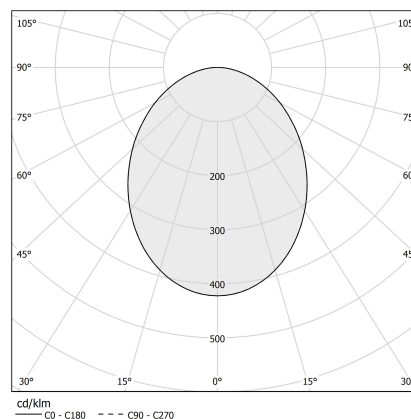

### Scheda tecnica

CODICE ARTICOLO	XP2033-300TRACK
POTENZA ASSORBITA DAL SISTEMA	max 24W/m
SORGENTE LUMINOSA	LED
DISTRIBUZIONE LUMINOSA	fascio diffuso
ALIMENTAZIONE	24V DC
DRIVER	remoto non incluso
PESO	1,94 Kg
GRADO DI PROTEZIONE	IP20
INDICE DI RESISTENZA AGLI URTI	IK08
RESISTENZA ALLA PROVA DEL FILO INCANDESCENTE	850°
DIMENSIONI IMBALLO	6,0 x 6,0 x 314,0 cm
L (mm)	3025
L (in)	119 1/5"

### Disegno tecnico

### Diagramma polare