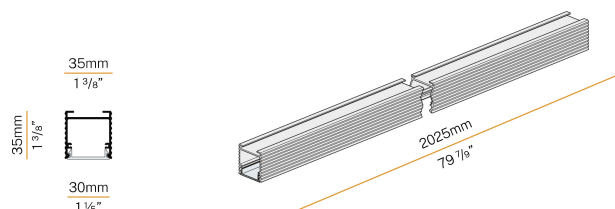

Disegno tecnico