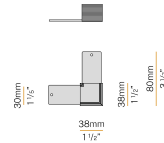

XM2033-U90 XP

Elemento di collegamento per due linee di profili componibili con angolo di giunzione piano di 90°, per installazione a sospensione o a soffitto.