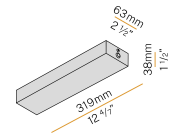

XM2033-T120W

Kit di alimentazione con rosone bianco e alimentatore 120W.