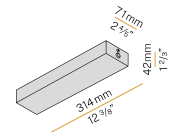

XM2033-T150W DIM

Kit di alimentazione con rosone bianco e alimentatore 150W dimmerabile DALI/Push DIM.