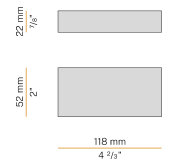

XM6-20 UNI

Alimentatore LED, 4x20W 250÷700mA.