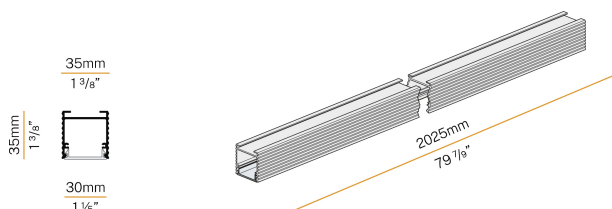

Disegno tecnico