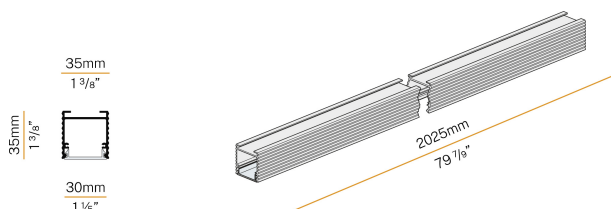

Disegno tecnico