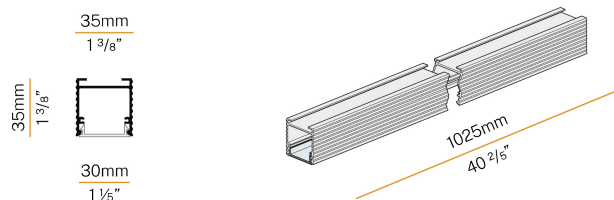

PANZERI

Brooklyn Out

24V DC

XP2033-100TRACK PR

 bianco/ schermo prismatico

DIRECT
LIGHT

Scheda tecnica

CODICE ARTICOLO	XP2033-100TRACK PR
POTENZA ASSORBITA DAL SISTEMA	max 24W/m
SORGENTE LUMINOSA	LED
DISTRIBUZIONE LUMINOSA	fascio anti-abbagliamento
APERTURA DEL FASCIO	51° / 82°
ALIMENTAZIONE	24V DC
DRIVER	remoto non incluso
INDICE DI ABBAGLIAMENTO	UGR < 19
PESO	0,68 Kg
GRADO DI PROTEZIONE	IP20
INDICE DI RESISTENZA AGLI URTI	IK08
RESISTENZA ALLA PROVA DEL FILO INCANDESCENTE	850°
DIMENSIONI IMBALLO	6,0 x 6,0 x 114,0 cm
L (mm)	1025
L (in)	40 2/5"

Profilo componibile per installazione a sospensione o a soffitto in ambienti interni, con emissione diretta.

Struttura in alluminio estruso con verniciatura a polvere in colore bianco RAL 9003.

Schermo diffusore in policarbonato estruso microprismatico.

Moduli luminosi e alimentatore da ordinare separatamente.

Accessori di collegamento, fissaggio, giunzione e chiusura da ordinare separatamente.

Disegno tecnico

Applicazione

Diagramma polare