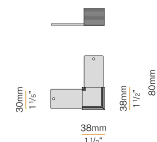

XM2033-U90 XP

Elemento di collegamento per due linee di profili componibili con angolo di giunzione piano di 90°, per installazione a sospensione o a soffitto.