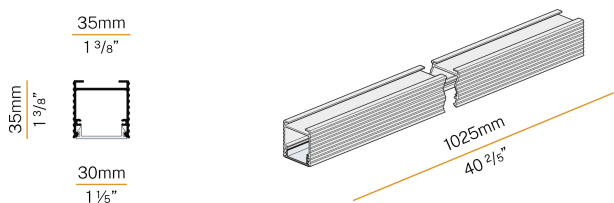

Disegno tecnico