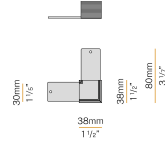

XM2033-U90 XP

Elemento di collegamento per due linee di profili componibili con angolo di giunzione piano di 90°, per installazione a sospensione o a soffitto.