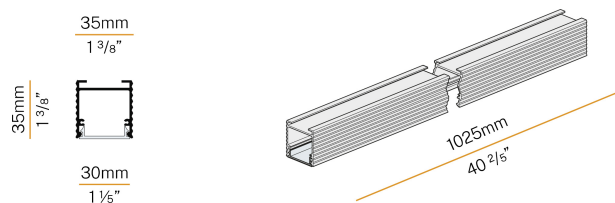

Disegno tecnico