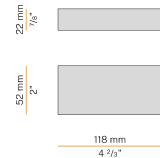

XM6-20 UNI

Alimentatore LED, 4x20W 250÷700mA.