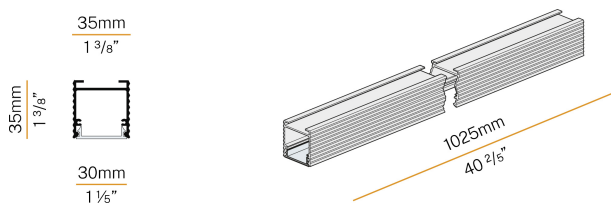

Disegno tecnico