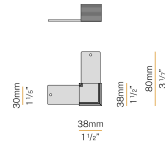

XM2033/34/45/46-600S

Schermo diffusore in policarbonato estruso con finitura opalina, di lunghezza 6000mm (236,2").

XM2033/34/45/46-900S

Schermo diffusore in policarbonato estruso con finitura opalina, di lunghezza 9000mm (354,3").

PANZERI

Brooklyn Out

Accessori fissaggio

XM-KIT-S

Kit di sospensione singolo, con fune di acciaio di lunghezza 2000mm (78 4/5").

XM231/32-P

Distanziale per installazione a soffitto/parete.

PANZERI

Brooklyn Out

Accessori giunzione

XM2033-A

Coppia di copriluce adesivi per giunzioni.

XM2033-U90 XP

Elemento di collegamento per due linee di profili componibili con angolo di giunzione piano di 90°, per installazione a sospensione o a soffitto.