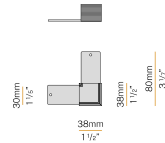

XM2033/34/45/46-600S

Schermo diffusore in policarbonato estruso con finitura opalina, di lunghezza 6000mm (236,2").

XM2033/34/45/46-900S

Schermo diffusore in policarbonato estruso con finitura opalina, di lunghezza 9000mm (354,3").

Brooklyn Out

Accessori giunzione

XM2033-A

Coppia di copriluce adesivi per giunzioni.

XM2033-U90 XP

Elemento di collegamento per due linee di profili componibili con angolo di giunzione piano di 90°, per installazione a sospensione o a soffitto.