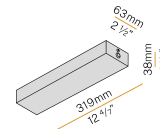

XM2033-T120W

Kit di alimentazione con rosone bianco e alimentatore 120W.