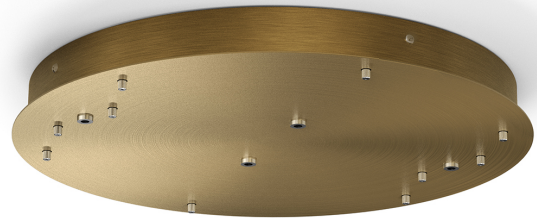

## Zero Round

220-240V AC dimmerabile (DALI/Push DIM)

XM03417.554.0002

 bronzo

### Scheda tecnica

CODICE ARTICOLO	XM03417.554.0002
ALIMENTAZIONE	220-240V AC
FREQUENZA	50/60Hz
ELETTRIFICAZIONE	dimmerabile (DALI/Push DIM)
DRIVER	integrato incluso
PESO	4,60 Kg
DIMENSIONI IMBALLO	46,0 x 46,0 x 16,0 cm

Rosone per alimentazione e sospensione di 2 modelli Zero Shapes Horizontal e 2 modelli Zero Round Vertical, con driver DALI/Push DIM.

### Disegno tecnico

39,5  
15 4/7"