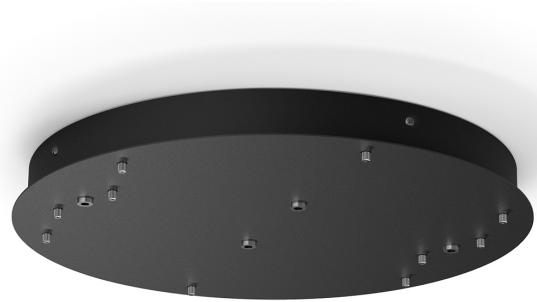

## Zero Round

220-240V AC dimmerabile (DALI/Push DIM)

XM03402.554.0002

Rosone per alimentazione e sospensione di 2 modelli Zero Shapes Horizontal e 2 modelli Zero Round Vertical, con driver DALI/Push DIM.

### Disegno tecnico

39,5

15 4/7"