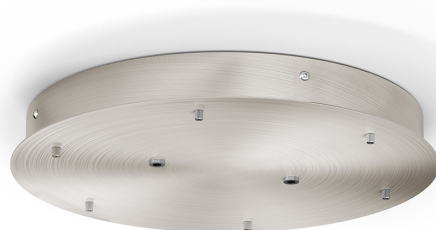

## Zero Round

220-240V AC dimmerabile (DALI/Push DIM)

XM03330.532.0002

● titanio

Rosone per alimentazione e sospensione di 2 modelli Zero Shapes Horizontal, con driver DALI/Push DIM.