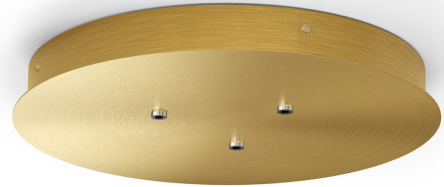

PANZERI

Zero Round

220-240V AC dimmerabile (DALI/Push DIM)

XM03319.523.0002

ottone satinato

Scheda tecnica

CODICE ARTICOLO	XM03319.523.0002
ALIMENTAZIONE	220-240V AC
FREQUENZA	50/60Hz
ELETTRIFICAZIONE	dimmerabile (DALI/Push DIM)
DRIVER	integrato incluso
PESO	3,02 Kg
DIMENSIONI IMBALLO	40,0 x 40,0 x 16,0 cm