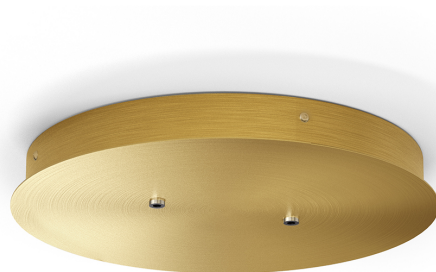

PANZERI

Zero Round

220-240V AC dimmerabile (DALI/Push DIM)

[XM03319.522.0002](#)

 ottone satinato

Scheda tecnica

CODICE ARTICOLO	XM03319.522.0002
ALIMENTAZIONE	220-240V AC
FREQUENZA	50/60Hz
ELETTTRIFICAZIONE	dimmerabile (DALI/Push DIM)
DRIVER	integrato incluso
PESO	2,93 Kg
DIMENSIONI IMBALLO	40,0 x 40,0 x 16,0 cm

Rosone per alimentazione di 2 modelli Zero Shapes, con driver DALI/Push DIM.

Disegno tecnico

3,8
1 1/2"

32,5
12 4/5"