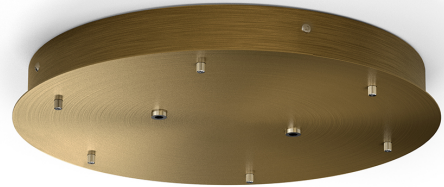

## Zero Round

220-240V AC dimmerabile (DALI/Push DIM)

XM03317.532.0002

 bronzo

Rosone per alimentazione e sospensione di 2 modelli Zero Shapes Horizontal, con driver DALI/Push DIM.