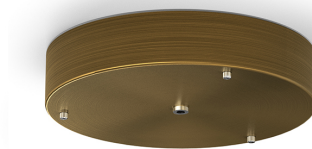

PANZERI

Zero Round

220-240V AC dimmerabile (DALI/Push DIM)

XM03317.531.0002

 bronzo

Scheda tecnica

CODICE ARTICOLO	XM03317.531.0002
ALIMENTAZIONE	220-240V AC
FREQUENZA	50/60Hz
ELETTTRIFICAZIONE	dimmerabile (DALI/Push DIM)
DRIVER	integrato incluso
PESO	0,70 Kg
DIMENSIONI IMBALLO	22,0 x 24,0 x 9,0 cm

Rosone per alimentazione e sospensione di 1 modello Zero Shapes Horizontal, con driver DALI/Push DIM.

Disegno tecnico