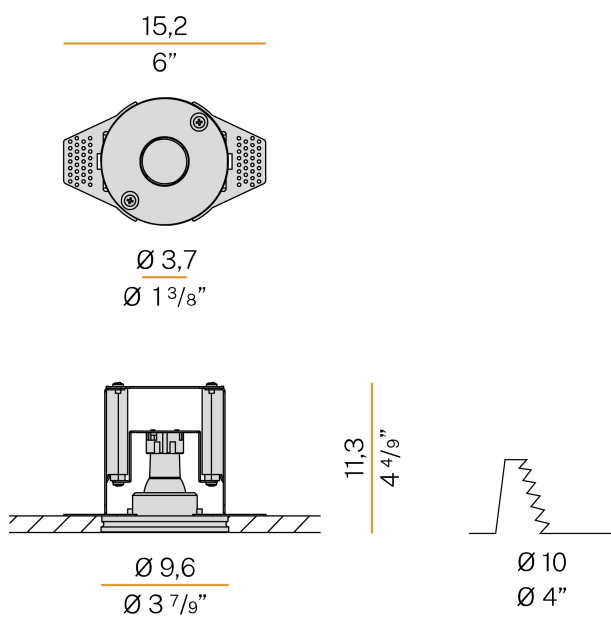

PANZERI

Click Clack

220-240V AC

XGR1212

gesso

DIRECT
LIGHT

Scheda tecnica

CODICE ARTICOLO	XGR1212
POTENZA ASSORBITA DAL SISTEMA	max 6W
EFFICIENZA LUMINOSA	42.67lm/W
SORGENTE LUMINOSA	LED retrofit
SORGENTE LUMINOSA A CORREDO	non inclusa
SORGENTI COMPATIBILI	LED retrofit bulb 4W GU10 Ø 35mm 3000K Ra80 330lm (no dimming)
ALIMENTAZIONE	220-240V AC
FREQUENZA	50/60Hz
FLUSSO LUMINOSO NOMINALE	330lm
FLUSSO LUMINOSO USCENTE	256lm
RENDIMENTO	77.6%
PESO	0,45 Kg
GRADO DI PROTEZIONE	IP20
COSTANZA CROMATICA	SDCM -6
DIMENSIONI IMBALLO	13,0 x 24,0 x 12,0 cm

Apparecchio di illuminazione per installazione incassata a soffitto in ambienti interni, con emissione diretta.

Struttura in gesso a scomparsa per l'incasso in cartongesso.

Meccanismo di estrazione della lampada a pressione.

Staffe per il fissaggio su cartongesso in lamiera microforata.

Dimensione del foro di incasso: Ø 100mm (Ø 3,9")

Disegno tecnico

Applicazione

PANZERI

Click Clack

Accessori sorgente

XM5/GU10-35

Lampada LED MR11 Ø 35mm GU10 4W 110-240V AC 3000K Ra>80 330lm 38°, non dimmerabile.