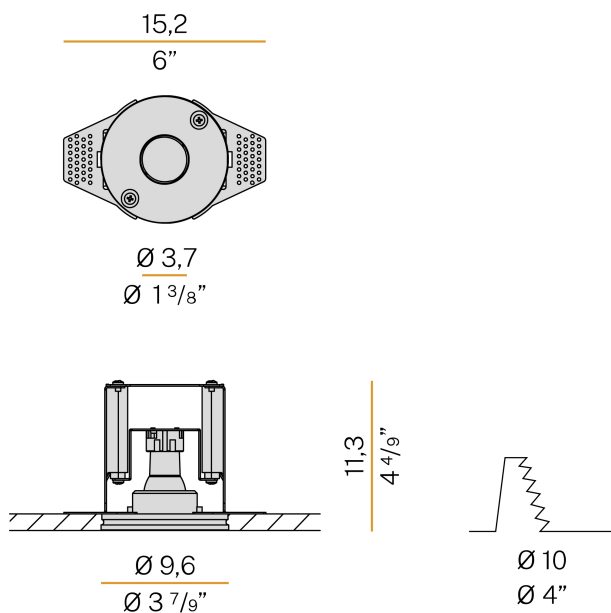

### Scheda tecnica

CODICE ARTICOLO	XGR1212
POTENZA ASSORBITA DAL SISTEMA	max 6W
EFFICIENZA LUMINOSA	42.67lm/W
SORGENTE LUMINOSA	LED retrofit
SORGENTE LUMINOSA A CORREDO	non inclusa
SORGENTI COMPATIBILI	LED retrofit bulb 4W GU10 Ø 35mm 3000K Ra80 330lm (no dimming)
ALIMENTAZIONE	220-240V AC
FREQUENZA	50/60Hz
FLUSSO LUMINOSO NOMINALE	330lm
FLUSSO LUMINOSO USCENTE	256lm
RENDIMENTO	77.6%
PESO	0,45 Kg
GRADO DI PROTEZIONE	IP20
COSTANZA CROMATICA	SDCM -6
DIMENSIONI IMBALLO	13,0 x 24,0 x 12,0 cm

Staffe per il fissaggio su cartongesso in lamiera microforata.

Dimensione del foro di incasso: Ø 100mm (Ø 3,9")

### Disegno tecnico