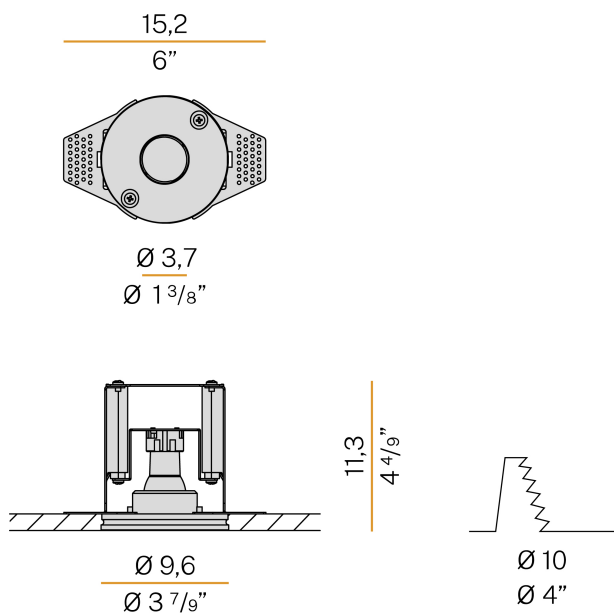

PANZERI

Click Clack

220-240V AC

XGR1212

gesso

DIRECT
LIGHT

Scheda tecnica

CODICE ARTICOLO	XGR1212
POTENZA ASSORBITA DAL SISTEMA	max 6W
EFFICIENZA LUMINOSA	42.67lm/W
SORGENTE LUMINOSA	LED retrofit
SORGENTE LUMINOSA A CORREDO	non inclusa
SORGENTI COMPATIBILI	LED retrofit bulb 4W GU10 Ø 35mm 3000K Ra80 330lm (no dimming)
ALIMENTAZIONE	220-240V AC
FREQUENZA	50/60Hz
FLUSSO LUMINOSO NOMINALE	330lm
FLUSSO LUMINOSO USCENTE	256lm
RENDIMENTO	77.6%
PESO	0,45 Kg
GRADO DI PROTEZIONE	IP20
COSTANZA CROMATICA	SDCM -6
DIMENSIONI IMBALLO	13,0 x 24,0 x 12,0 cm

Apparecchio di illuminazione per installazione incassata a soffitto in ambienti interni, con emissione diretta.

Struttura in gesso a scomparsa per l'incasso in cartongesso.

Meccanismo di estrazione della lampada a pressione.

Staffe per il fissaggio su cartongesso in lamiera microforata.

Dimensione del foro di incasso: Ø 100mm (Ø 3,9")

Disegno tecnico

Applicazione

PANZERI

Click Clack

Accessori sorgente

XM5/GU10-35

Lampada LED MR11 Ø 35mm GU10 4W 110-240V AC 3000K Ra>80 330lm 38°, non dimmerabile.