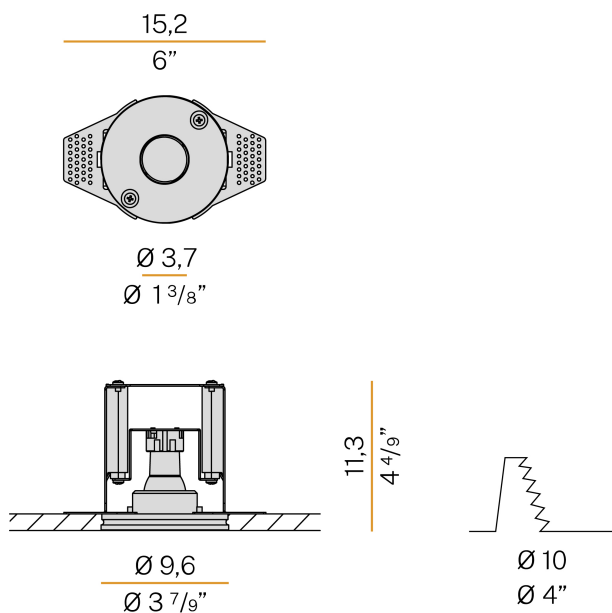

PANZERI

Click Clack

220-240V AC

XGR1212

gesso

Scheda tecnica

CODICE ARTICOLO	XGR1212
POTENZA ASSORBITA DAL SISTEMA	max 6W
EFFICIENZA LUMINOSA	42.67lm/W
SORGENTE LUMINOSA	LED retrofit
SORGENTE LUMINOSA A CORREDO	non inclusa
SORGENTI COMPATIBILI	LED retrofit bulb 4W GU10 Ø 35mm 3000K Ra80 330lm (no dimming)
ALIMENTAZIONE	220-240V AC
FREQUENZA	50/60Hz
FLUSSO LUMINOSO NOMINALE	330lm
FLUSSO LUMINOSO USCENTE	256lm
RENDIMENTO	77.6%
PESO	0,45 Kg
GRADO DI PROTEZIONE	IP20
COSTANZA CROMATICA	SDCM -6
DIMENSIONI IMBALLO	13,0 x 24,0 x 12,0 cm

Apparecchio di illuminazione per installazione incassata a soffitto in ambienti interni, con emissione diretta.

Struttura in gesso a scomparsa per l'incasso in cartongesso.

Meccanismo di estrazione della lampada a pressione.

Staffe per il fissaggio su cartongesso in lamiera microforata.

Dimensione del foro di incasso: Ø 100mm (Ø 3,9")

Disegno tecnico

Applicazione

PANZERI

Click Clack

Accessori sorgente

XM5/GU10-35

Lampada LED MR11 Ø 35mm GU10 4W 110-240V AC 3000K Ra>80 330lm 38°, non dimmerabile.