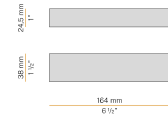

XM6-25 D/P MULTI

Alimentatore LED, 11÷25,6W 200÷900mA, dimmerabile DALI/Push DIM.