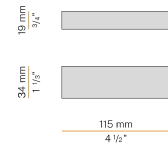

PANZERI

Step By Step

Accessori alimentazione

XM6-15 UNI

Alimentatore LED, 2,5÷15W 60÷360mA.