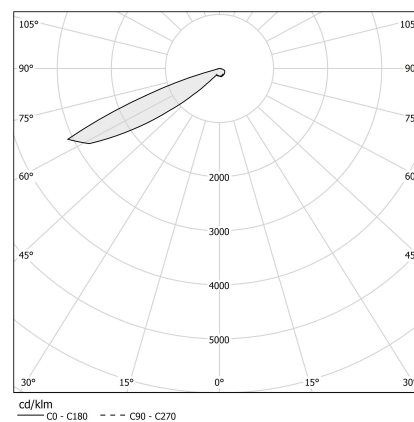

### Scheda tecnica

|                               |                      |
|-------------------------------|----------------------|
| CODICE ARTICOLO               | XGR1024              |
| POTENZA ASSORBITA DAL SISTEMA | 1W                   |
| EFFICIENZA LUMINOSA           | 54lm/W               |
| SORGENTE LUMINOSA             | LED                  |
| TEMPERATURA DI COLORE         | 3000K Ra>80          |
| DISTRIBUZIONE LUMINOSA        | fascio asimmetrico   |
| ALIMENTAZIONE                 | 350mA DC             |
| DRIVER                        | remoto non incluso   |
| FLUSSO LUMINOSO NOMINALE      | 120lm                |
| FLUSSO LUMINOSO USCENTE       | 54lm                 |
| RENDIMENTO                    | 45%                  |
| PESO                          | 0,49 Kg              |
| GRADO DI PROTEZIONE           | IP20                 |
| DIMENSIONI IMBALLO            | 20,5 x 8,5 x 17,0 cm |

Cassaforma per l'incasso in muratura in lamiera zincata da ordinare separatamente.

Dimensione del foro di incasso: 110x175mm (4,3x6,9")

### Disegno tecnico

### Diagramma polare