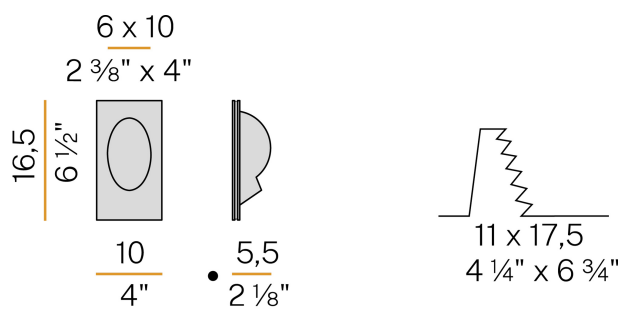

Disegno tecnico