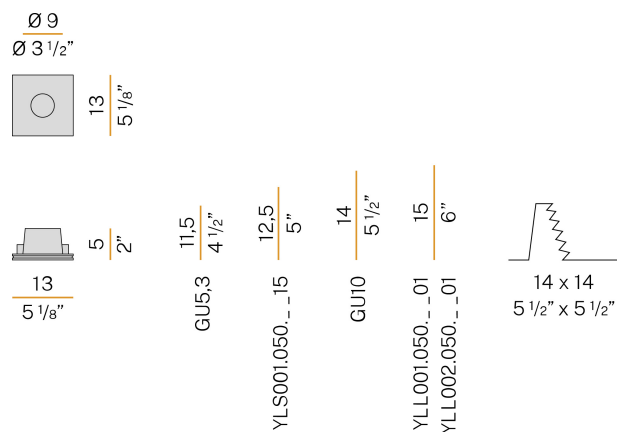

PANZERI

East

220-240V AC

XGR1021

gesso

DIRECT
LIGHT

Scheda tecnica

CODICE ARTICOLO	XGR1021
POTENZA ASSORBITA DAL SISTEMA	max 50W
SORGENTE LUMINOSA	LED retrofit / alogena
SORGENTE LUMINOSA A CORREDO	non inclusa
SORGENTI COMPATIBILI	max 50W GU10
ALIMENTAZIONE	220-240V AC
FREQUENZA	50/60Hz
PESO	0,42 Kg
GRADO DI PROTEZIONE	IP20
DIMENSIONI IMBALLO	19,5 x 7,0 x 15,5 cm

Apparecchio di illuminazione per installazione incassata a soffitto o parete in ambienti interni, con emissione diretta.

Struttura in gesso a scomparsa per l'incasso in muratura o cartongesso.

Molla per l'aggancio della sorgente luminosa in acciaio inossidabile.

Staffe di fissaggio in lamiera microforata.

Cassaforma per l'incasso in muratura in lamiera zincata da ordinare separatamente.

Dimensione del foro di incasso: 140x140mm (5,5x5,5")

Disegno tecnico

Applicazione