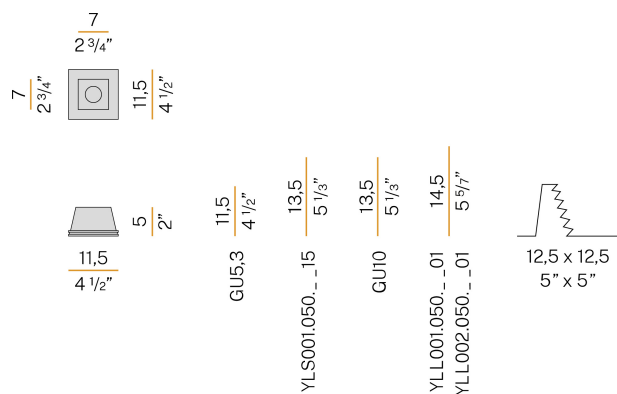

East

220-240V AC
XGQ1004

gesso

DIRECT
LIGHT

Scheda tecnica

CODICE ARTICOLO	XGQ1004
POTENZA ASSORBITA DAL SISTEMA	max 50W
SORGENTE LUMINOSA	LED retrofit / alogena
SORGENTE LUMINOSA A CORREDO	non inclusa
SORGENTI COMPATIBILI	max 50W GU10
ALIMENTAZIONE	220-240V AC
FREQUENZA	50/60Hz
PESO	0,46 Kg
GRADO DI PROTEZIONE	IP20
DIMENSIONI IMBALLO	21,0 x 27,0 x 14,0 cm

Apparecchio di illuminazione per installazione incassata a soffitto o parete in ambienti interni, con emissione diretta.

Struttura in gesso a scomparsa per l'incasso in muratura o cartongesso.

Molla per l'aggancio della sorgente luminosa in acciaio inossidabile.

Staffe di fissaggio in lamiera microforata.

Cassaforma per l'incasso in muratura in lamiera zincata da ordinare separatamente.

Dimensione del foro di incasso: 125x125mm (4,9x4,9")

Disegno tecnico

Applicazione