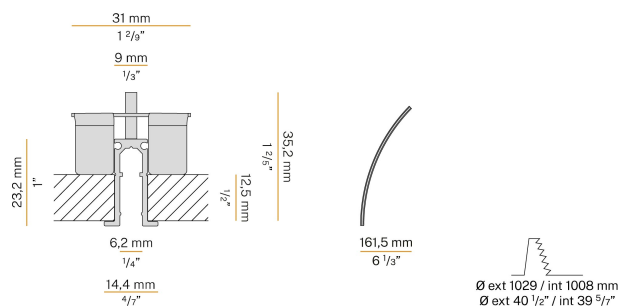

PANZERI

Kips Round

24V DC
XG27101.100.0099

● bianco

Scheda tecnica

CODICE ARTICOLO	XG27101.100.0099
POTENZA ASSORBITA DAL SISTEMA	max 4,2W
SORGENTE LUMINOSA	LED
ALIMENTAZIONE	24V DC
DRIVER	remoto non incluso
PESO	0,09 Kg
GRADO DI PROTEZIONE	IP40 IP20
RESISTENZA ALLA PROVA DEL FILO INCANDESCENTE	850°
DIMENSIONI IMBALLO	0,0 x 0,0 x 0,0 cm
GRADI	45°
Ø (mm)	1033
Ø (in)	40 5/7"
H (mm)	23,2
H (in)	1"
STAFFE CONSIGLIATE	2
FORO (mm)	Ø ext. 1029 / int. 1008
FORO (in)	Ø ext. 40 1/2" / int. 39 5/7"

Profilo componibile per installazione incassata a soffitto o parete in ambienti interni, con emissione diretta.

Struttura per l'incasso in cartongesso, in alluminio estruso curvato con verniciatura a polvere in colore bianco RAL 9003.

Moduli luminosi e alimentatore da ordinare separatamente.

Accessori di fissaggio, giunzione e chiusura da ordinare separatamente.

Dimensione del foro di incasso: Ø esterno 1029mm (40,5") / Ø interno 1008mm (39,7")

Disegno tecnico

Applicazione

Diagramma polare

PANZERI

Kips Round

Accessori sorgente

YLR101.011.0110

Strip LED, 1000mm (39,4") 10,6W/m 24V DC 3000K Ra>80 401lm/m, sezionabile ogni 50mm (2").