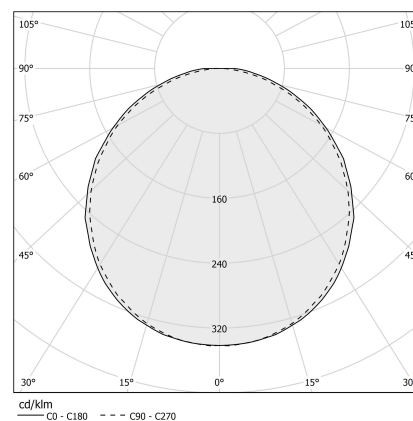

Applicazione

Diagramma polare