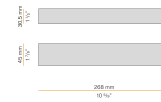

YDV.024.120.A01

Alimentatore LED, 120W 24V DC.