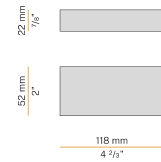

PANZERI

Kips Round

Accessori alimentazione

XM6-20 UNI

Alimentatore LED, 4*20W 250±700mA.