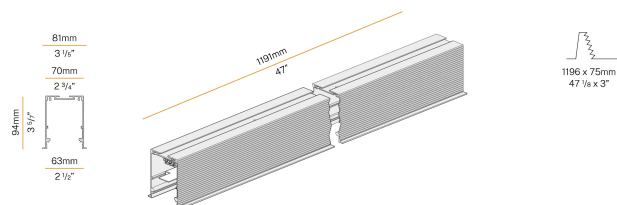

Nolita Trim

220-240V AC ON-OFF

XG23901.120.0401

● bianco

Scheda tecnica

CODICE ARTICOLO	XG23901.120.0401
POTENZA ASSORBITA DAL SISTEMA	46W
EFFICIENZA LUMINOSA	56.35lm/W
SORGENTE LUMINOSA	LED
TEMPERATURA DI COLORE	3000K Ra>90
DISTRIBUZIONE LUMINOSA	fascio diffuso
ALIMENTAZIONE	220-240V AC
FREQUENZA	50/60Hz
ELETTTRIFICAZIONE	ON-OFF
DRIVER	integrato incluso
FLUSSO LUMINOSO NOMINALE	5216lm
FLUSSO LUMINOSO USCENTE	2592lm
RENDIMENTO	49.7%
PESO	2,80 Kg
GRADO DI PROTEZIONE	IP40 IP20
INDICE DI RESISTENZA AGLI URTI	IK08
RESISTENZA ALLA PROVA DEL FILO INCANDESCENTE	850°
DIMENSIONI IMBALLO	15,0 x 142,0 x 15,0 cm
L (mm)	1191
L (in)	47"
STAFFE CONSIGLIATE	2
FORO (mm)	1196 x 75
FORO (in)	47 1/8" x 3"

Disegno tecnico

Profilo componibile per installazione incassata a soffitto o parete in ambienti interni, con emissione diretta.
 Struttura per l'incasso in cartongesso, in alluminio estruso con verniciatura a polvere in colore bianco RAL 9003.
 Molle per l'aggancio del riflettore in acciaio inossidabile.
 Riflettore in alluminio con verniciatura poliaccrilica in colore bianco RAL 9003.
 Fornito completo di moduli luminosi e alimentatore.
 Schermo diffusore in policarbonato estruso con finitura opalina o microprismatica da ordinare separatamente.
 Accessori di fissaggio, giunzione e chiusura da ordinare separatamente.
 Dimensione del foro di incasso: 1196x75mm (47,1x3")