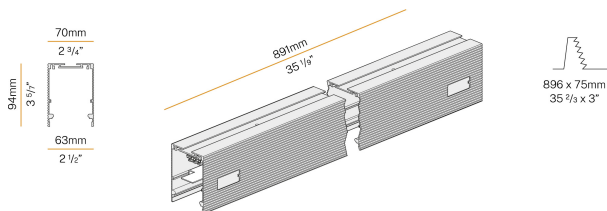

Profilo componibile per installazione incassata a soffitto o parete in ambienti interni, con emissione diretta.

Struttura a scomparsa per l'incasso in cartongesso, in alluminio estruso con verniciatura a polvere in colore bianco RAL 9003.

Accessori di fissaggio, giunzione e chiusura da ordinare separatamente.

Dimensione del foro di incasso: 896x75mm (35,3x3")

Disegno tecnico

Applicazione

Diagramma polare