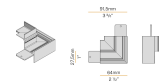

XM2045-U

Giunzione lineare.

XM2045-U90 1

Elemento di collegamento per due linee di profili componibili con angolo di giunzione piano interno di 90°, per installazione perimetrale.

XM2045-U90 2

Elemento di collegamento per due linee di profili componibili con angolo di giunzione piano esterno di 90°, per installazione perimetrale.