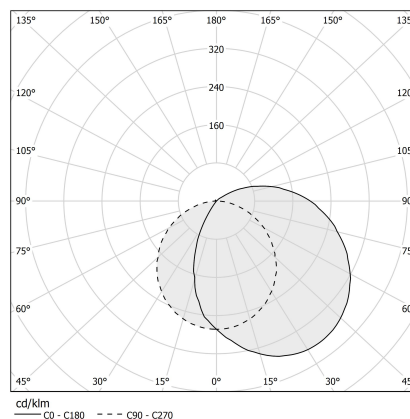

### Scheda tecnica

CODICE ARTICOLO	XG2045-50TRACK
POTENZA ASSORBITA DAL SISTEMA	max 24W/m
SORGENTE LUMINOSA	LED
DISTRIBUZIONE LUMINOSA	fascio diffuso
ALIMENTAZIONE	24V DC
DRIVER	remoto non incluso
INDICE DI ABBAGLIAMENTO	UGR < 19
PESO	0,45 Kg
GRADO DI PROTEZIONE	IP40 IP20
DIMENSIONI IMBALLO	8,0 x 8,0 x 64,0 cm
L (mm)	510
L (in)	20"

### Disegno tecnico

### Diagramma polare