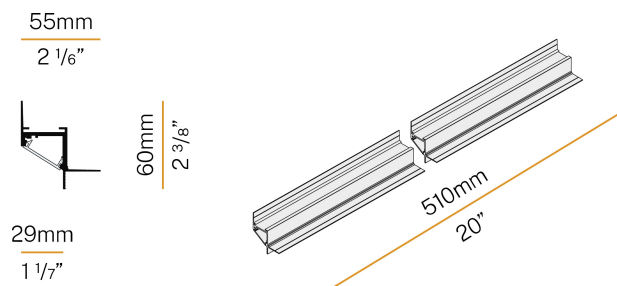

Disegno tecnico