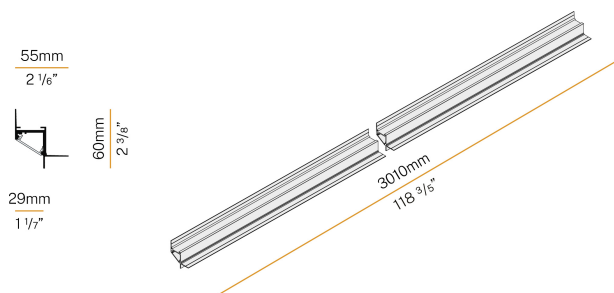

Corner

24V DC

XG2045-300TRACK

● bianco

Scheda tecnica

CODICE ARTICOLO	XG2045-300TRACK
POTENZA ASSORBITA DAL SISTEMA	max 24W/m
SORGENTE LUMINOSA	LED
DISTRIBUZIONE LUMINOSA	fascio diffuso
ALIMENTAZIONE	24V DC
DRIVER	remoto non incluso
INDICE DI ABBAGLIAMENTO	UGR < 19
PESO	2,05 Kg
GRADO DI PROTEZIONE	IP40 IP20
DIMENSIONI IMBALLO	8,0 x 8,0 x 314,0 cm
L (mm)	3010
L (in)	118 3/5"

Profilo componibile per installazione perimetrale a soffitto o parete in ambienti interni, con emissione diretta.

Struttura a scomparsa per pannelli in cartongesso, in alluminio estruso con verniciatura a polvere in colore bianco RAL 9003.

Applicazione

Diagramma polare

PANZERI

Corner

Accessori sorgente

XM006.012.0410 Modulo LED, 125mm (5") 16 LED 2,2W 24V DC 3000K Ra>90 285lm.

XM006.050.0410 Modulo LED, 500mm (19,7") 64 LED 8,6W 24V DC 3000K Ra>90 1140lm.

Accessori diffusione

XM2033/34/45/46-1200S

Schermo diffusore in policarbonato estruso con finitura opalina, di lunghezza 12000mm (472,4").

XM2033/34/45/46-600S

Schermo diffusore in policarbonato estruso con finitura opalina, di lunghezza 6000mm (236,2").