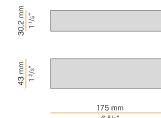

XM18/24 DIM Alimentatore LED, 18W 24V DC, dimmerabile DALI/Push DIM.