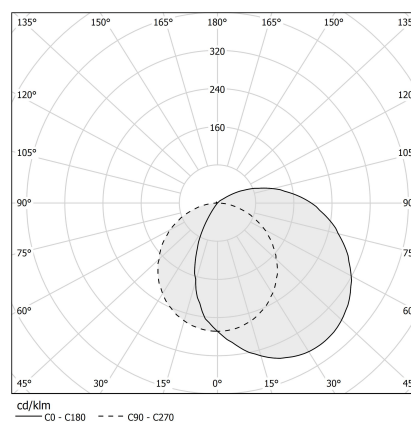

Corner

24V DC

XG2045-300TRACK

● bianco

Scheda tecnica

CODICE ARTICOLO	XG2045-300TRACK
POTENZA ASSORBITA DAL SISTEMA	max 24W/m
SORGENTE LUMINOSA	LED
DISTRIBUZIONE LUMINOSA	fascio diffuso
ALIMENTAZIONE	24V DC
DRIVER	remoto non incluso
INDICE DI ABBAGLIAMENTO	UGR < 19
PESO	2,05 Kg
GRADO DI PROTEZIONE	IP40 IP20
DIMENSIONI IMBALLO	8,0 x 8,0 x 314,0 cm
L (mm)	3010
L (in)	118 3/5"

Applicazione

Diagramma polare

PANZERI

Corner

Accessori sorgente

XM006.012.0410 Modulo LED, 125mm (5") 16 LED 2,2W 24V DC 3000K Ra>90 285lm.

XM006.050.0410 Modulo LED, 500mm (19,7") 64 LED 8,6W 24V DC 3000K Ra>90 1140lm.