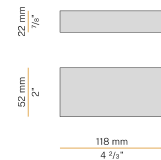

XM6-20 UNI Alimentatore LED, 4x20W 250÷700mA.