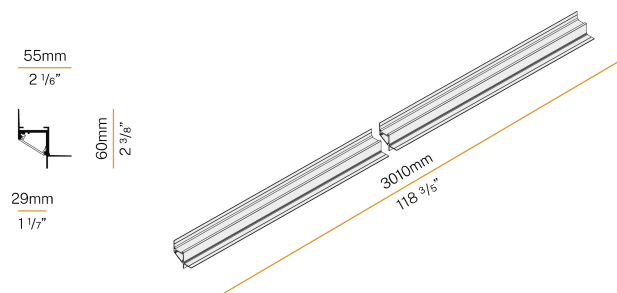

Disegno tecnico