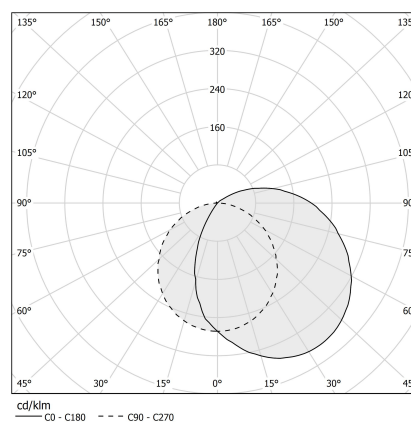

Corner

24V DC
XG2045-300TRACK

● bianco

Scheda tecnica

CODICE ARTICOLO	XG2045-300TRACK
POTENZA ASSORBITA DAL SISTEMA	max 24W/m
SORGENTE LUMINOSA	LED
DISTRIBUZIONE LUMINOSA	fascio diffuso
ALIMENTAZIONE	24V DC
DRIVER	remoto non incluso
INDICE DI ABBAGLIAMENTO	UGR < 19
PESO	2,05 Kg
GRADO DI PROTEZIONE	IP40 IP20
DIMENSIONI IMBALLO	8,0 x 8,0 x 314,0 cm
L (mm)	3010
L (in)	118 3/5"

Applicazione

Diagramma polare

PANZERI

Corner

Accessori sorgente

XM006.012.0410

Modulo LED, 125mm (5") 16 LED 2,2W 24V DC 3000K Ra>90 285lm.

XM006.050.0410

YLR003.010.0410

Strip LED, 5000mm (196,9") 168 LED/m 9,6W/m 24V DC 3000K Ra>90 930lm/m, sezionabile ogni 42mm (1,7").

YLR003.010.0510

Strip LED, 5000mm (196,9") 168 LED/m 9,6W/m 24V DC 2700K Ra>90 882lm/m, sezionabile ogni 42mm (1,7").