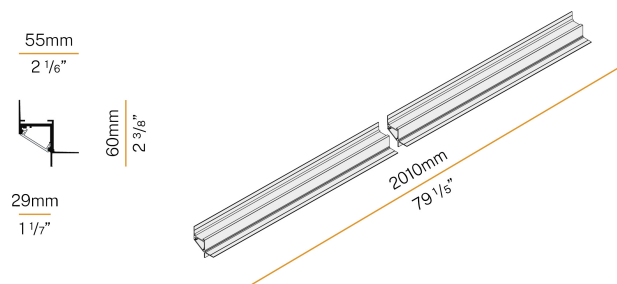

PANZERI

Corner

24V DC
XG2045-200TRACK

● bianco

Scheda tecnica

CODICE ARTICOLO	XG2045-200TRACK
POTENZA ASSORBITA DAL SISTEMA	max 24W/m
SORGENTE LUMINOSA	LED
DISTRIBUZIONE LUMINOSA	fascio diffuso
ALIMENTAZIONE	24V DC
DRIVER	remoto non incluso
INDICE DI ABBAGLIAMENTO	UGR < 19
PESO	1,45 Kg
GRADO DI PROTEZIONE	IP40 IP20
DIMENSIONI IMBALLO	8,0 x 8,0 x 214,0 cm
L (mm)	2010
L (in)	79 1/5"

Profilo componibile per installazione perimetrale a soffitto o parete in ambienti interni, con emissione diretta.

Struttura a scomparsa per pannelli in cartongesso, in alluminio estruso con verniciatura a polvere in colore bianco RAL 9003.

Applicazione

Diagramma polare

PANZERI

Corner

Accessori sorgente

XM006.012.0410 Modulo LED, 125mm (5") 16 LED 2,2W 24V DC 3000K Ra>90 285lm.

XM006.050.0410 Modulo LED, 500mm (19,7") 64 LED 8,6W 24V DC 3000K Ra>90 1140lm.

XM2033/34/45/46-900S Schermo diffusore in policarbonato estruso con finitura opalina, di lunghezza 9000mm (354,3").

PANZERI

Corner

Accessori giunzione

XM2045-ANG 3

Elemento di collegamento per due linee di profili componibili con angolo di giunzione perpendicolare interno di 90°, per installazione perimetrale.