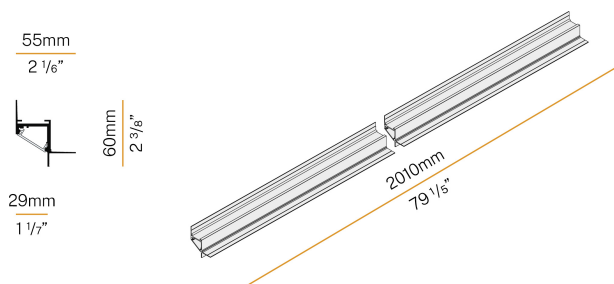

Corner

24V DC
XG2045-200TRACK

● bianco

Scheda tecnica

CODICE ARTICOLO	XG2045-200TRACK
POTENZA ASSORBITA DAL SISTEMA	max 24W/m
SORGENTE LUMINOSA	LED
DISTRIBUZIONE LUMINOSA	fascio diffuso
ALIMENTAZIONE	24V DC
DRIVER	remoto non incluso
INDICE DI ABBAGLIAMENTO	UGR < 19
PESO	1,45 Kg
GRADO DI PROTEZIONE	IP40 IP20
DIMENSIONI IMBALLO	8,0 x 8,0 x 214,0 cm
L (mm)	2010
L (in)	79 1/5"

Profilo componibile per installazione perimetrale a soffitto o parete in ambienti interni, con emissione diretta.

Struttura a scomparsa per pannelli in cartongesso, in alluminio estruso con verniciatura a polvere in colore bianco RAL 9003.

Applicazione

Diagramma polare

PANZERI

Corner

Accessori sorgente

XM006.012.0410 Modulo LED, 125mm (5") 16 LED 2,2W 24V DC 3000K Ra>90 285lm.

XM006.050.0410 Modulo LED, 500mm (19,7") 64 LED 8,6W 24V DC 3000K Ra>90 1140lm.

XM2033/34/45/46-900S Schermo diffusore in policarbonato estruso con finitura opalina, di lunghezza 9000mm (354,3").

PANZERI

Corner

Accessori giunzione

XM2045-ANG 3

Elemento di collegamento per due linee di profili componibili con angolo di giunzione perpendicolare interno di 90°, per installazione perimetrale.