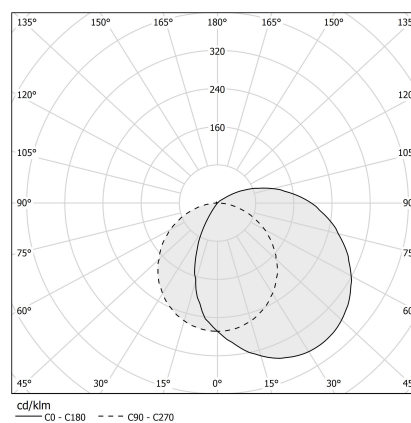

Corner

24V DC
XG2045-200TRACK

● bianco

Scheda tecnica

CODICE ARTICOLO	XG2045-200TRACK
POTENZA ASSORBITA DAL SISTEMA	max 24W/m
SORGENTE LUMINOSA	LED
DISTRIBUZIONE LUMINOSA	fascio diffuso
ALIMENTAZIONE	24V DC
DRIVER	remoto non incluso
INDICE DI ABBAGLIAMENTO	UGR < 19
PESO	1,45 Kg
GRADO DI PROTEZIONE	IP40 IP20
DIMENSIONI IMBALLO	8,0 x 8,0 x 214,0 cm
L (mm)	2010
L (in)	79 1/5"

Applicazione

Diagramma polare

PANZERI

Corner

Accessori sorgente

XM006.012.0410 Modulo LED, 125mm (5") 16 LED 2,2W 24V DC 3000K Ra>90 285lm.

XM006.050.0410 Modulo LED, 500mm (19,7") 64 LED 8,6W 24V DC 3000K Ra>90 1140lm.