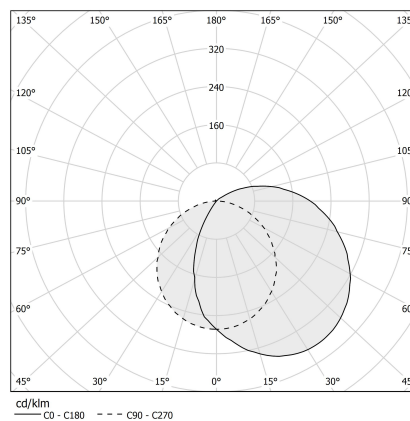

PANZERI

Corner

24V DC
XG2045-200TRACK

● bianco

Scheda tecnica

CODICE ARTICOLO	XG2045-200TRACK
POTENZA ASSORBITA DAL SISTEMA	max 24W/m
SORGENTE LUMINOSA	LED
DISTRIBUZIONE LUMINOSA	fascio diffuso
ALIMENTAZIONE	24V DC
DRIVER	remoto non incluso
INDICE DI ABBAGLIAMENTO	UGR < 19
PESO	1,45 Kg
GRADO DI PROTEZIONE	IP40 IP20
DIMENSIONI IMBALLO	8,0 x 8,0 x 214,0 cm
L (mm)	2010
L (in)	79 1/5"

Applicazione

Diagramma polare

PANZERI

Corner

Accessori sorgente

XM006.012.0410 Modulo LED, 125mm (5") 16 LED 2,2W 24V DC 3000K Ra>90 285lm.

XM006.050.0410 Modulo LED, 500mm (19,7") 64 LED 8,6W 24V DC 3000K Ra>90 1140lm.