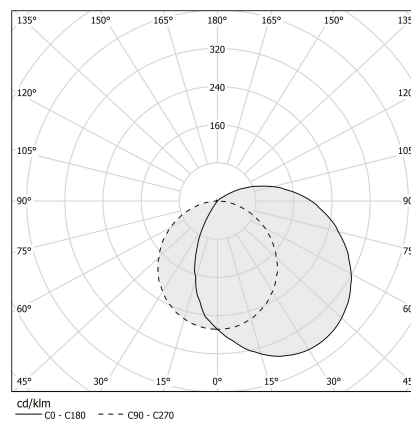

PANZERI

Corner

24V DC
XG2045-100TRACK

● bianco

Scheda tecnica

CODICE ARTICOLO	XG2045-100TRACK
POTENZA ASSORBITA DAL SISTEMA	max 24W/m
SORGENTE LUMINOSA	LED
DISTRIBUZIONE LUMINOSA	fascio diffuso
ALIMENTAZIONE	24V DC
DRIVER	remoto non incluso
INDICE DI ABBLAGIAMENTO	UGR < 19
PESO	0,78 Kg
GRADO DI PROTEZIONE	IP40 IP20
DIMENSIONI IMBALLO	8,0 x 8,0 x 114,0 cm
L (mm)	1010
L (in)	39 4/5"

Applicazione

Diagramma polare

PANZERI

Corner

Accessori sorgente

XM006.012.0410 Modulo LED, 125mm (5") 16 LED 2,2W 24V DC 3000K Ra>90 285lm.

XM006.050.0410 Modulo LED, 500mm (19,7") 64 LED 8,6W 24V DC 3000K Ra>90 1140lm.