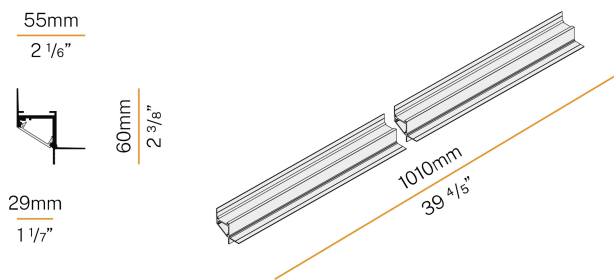

PANZERI

Corner

24V DC
XG2045-100TRACK

● bianco

Scheda tecnica

CODICE ARTICOLO	XG2045-100TRACK
POTENZA ASSORBITA DAL SISTEMA	max 24W/m
SORGENTE LUMINOSA	LED
DISTRIBUZIONE LUMINOSA	fascio diffuso
ALIMENTAZIONE	24V DC
DRIVER	remoto non incluso
INDICE DI ABBLAGIAMENTO	UGR < 19
PESO	0,78 Kg
GRADO DI PROTEZIONE	IP40 IP20
DIMENSIONI IMBALLO	8,0 x 8,0 x 114,0 cm
L (mm)	1010
L (in)	39 4/5"

Profilo componibile per installazione perimetrale a soffitto o parete in ambienti interni, con emissione diretta.

Struttura a scomparsa per pannelli in cartongesso, in alluminio estruso con verniciatura a polvere in colore bianco RAL 9003.

Applicazione

Diagramma polare

PANZERI

Corner

Accessori sorgente

XM006.012.0410 Modulo LED, 125mm (5") 16 LED 2,2W 24V DC 3000K Ra>90 285lm.

XM006.050.0410 Modulo LED, 500mm (19,7") 64 LED 8,6W 24V DC 3000K Ra>90 1140lm.

XM2033/34/45/46-900S Schermo diffusore in policarbonato estruso con finitura opalina, di lunghezza 9000mm (354,3").

PANZERI

Corner

Accessori giunzione

XM2045-ANG 3

Elemento di collegamento per due linee di profili componibili con angolo di giunzione perpendicolare interno di 90°, per installazione perimetrale.