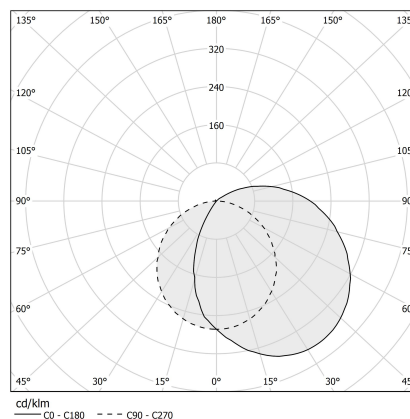

PANZERI

Corner

24V DC
XG2045-100TRACK

● bianco

Scheda tecnica

CODICE ARTICOLO	XG2045-100TRACK
POTENZA ASSORBITA DAL SISTEMA	max 24W/m
SORGENTE LUMINOSA	LED
DISTRIBUZIONE LUMINOSA	fascio diffuso
ALIMENTAZIONE	24V DC
DRIVER	remoto non incluso
INDICE DI ABBLAGLIAMENTO	UGR < 19
PESO	0,78 Kg
GRADO DI PROTEZIONE	IP40 IP20
DIMENSIONI IMBALLO	8,0 x 8,0 x 114,0 cm
L (mm)	1010
L (in)	39 4/5"

Applicazione

Diagramma polare

PANZERI

Corner

Accessori sorgente

XM006.012.0410 Modulo LED, 125mm (5") 16 LED 2,2W 24V DC 3000K Ra>90 285lm.

XM006.050.0410 Modulo LED, 500mm (19,7") 64 LED 8,6W 24V DC 3000K Ra>90 1140lm.