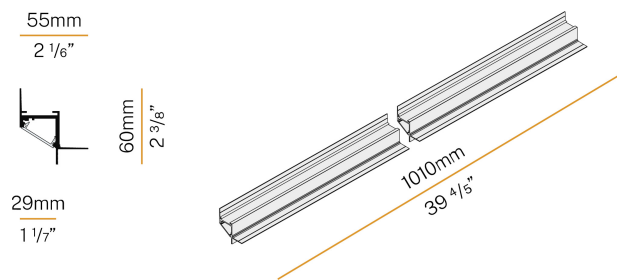

PANZERI

Corner

24V DC
XG2045-100TRACK

● bianco

Scheda tecnica

CODICE ARTICOLO	XG2045-100TRACK
POTENZA ASSORBITA DAL SISTEMA	max 24W/m
SORGENTE LUMINOSA	LED
DISTRIBUZIONE LUMINOSA	fascio diffuso
ALIMENTAZIONE	24V DC
DRIVER	remoto non incluso
INDICE DI ABBLAGLIAMENTO	UGR < 19
PESO	0,78 Kg
GRADO DI PROTEZIONE	IP40 IP20
DIMENSIONI IMBALLO	8,0 x 8,0 x 114,0 cm
L (mm)	1010
L (in)	39 4/5"

Profilo componibile per installazione perimetrale a soffitto o parete in ambienti interni, con emissione diretta.

Struttura a scomparsa per pannelli in cartongesso, in alluminio estruso con verniciatura a polvere in colore bianco RAL 9003.

Applicazione

Diagramma polare

PANZERI

Corner

Accessori sorgente

XM006.012.0410 Modulo LED, 125mm (5") 16 LED 2,2W 24V DC 3000K Ra>90 285lm.

XM006.050.0410 Modulo LED, 500mm (19,7") 64 LED 8,6W 24V DC 3000K Ra>90 1140lm.

XM2033/34/45/46-900S Schermo diffusore in policarbonato estruso con finitura opalina, di lunghezza 9000mm (354,3").

PANZERI

Corner

Accessori giunzione

XM2045-ANG 3

Elemento di collegamento per due linee di profili componibili con angolo di giunzione perpendicolare interno di 90°, per installazione perimetrale.