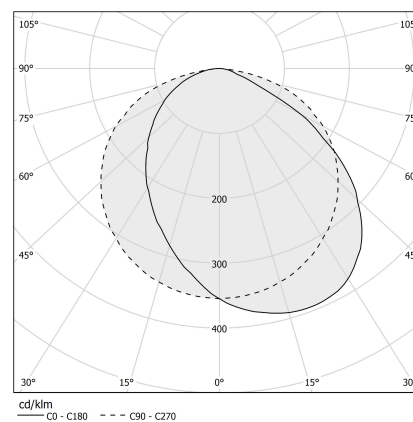

### Scheda tecnica

CODICE ARTICOLO	XG2044-300TRACK
POTENZA ASSORBITA DAL SISTEMA	max 35W/m
SORGENTE LUMINOSA	LED
DISTRIBUZIONE LUMINOSA	fascio diffuso
ALIMENTAZIONE	24V DC
DRIVER	remoto non incluso
PESO	4,13 Kg
GRADO DI PROTEZIONE	IP20
DIMENSIONI IMBALLO	10,5 x 305,0 x 10,5 cm
L (mm)	2920
L (in)	115"
STAFFE CONSIGLIATE	4
FORO (mm)	2925 x 58
FORO (in)	115 1/4" x 2 2/7"

Profilo componibile per installazione incassata a soffitto o parete in ambienti interni, con emissione indiretta.  
Struttura a scomparsa per l'incasso in cartongesso, in alluminio estruso con verniciatura a polvere in colore bianco RAL 9003.  
Dissipatore in alluminio estruso.  
Schermo diffusore in policarbonato estruso con finitura opalina.  
Moduli luminosi e alimentatore da ordinare separatamente.  
Accessori di fissaggio, giunzione e chiusura da ordinare separatamente.  
Dimensione del foro di incasso: 2925x58mm (115,2x2,3")

### Disegno tecnico

### Diagramma polare