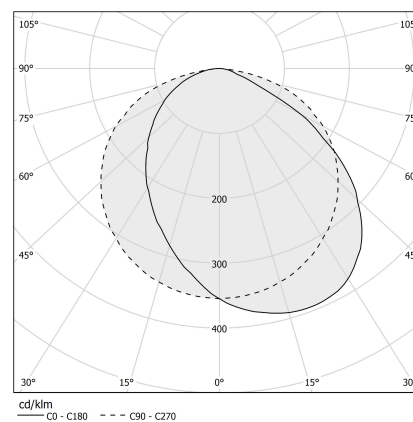

Manhattan

24V DC
XG2044-300TRACK

● bianco

Scheda tecnica

CODICE ARTICOLO	XG2044-300TRACK
POTENZA ASSORBITA DAL SISTEMA	max 35W/m
SORGENTE LUMINOSA	LED
DISTRIBUZIONE LUMINOSA	fascio diffuso
ALIMENTAZIONE	24V DC
DRIVER	remoto non incluso
PESO	4,13 Kg
GRADO DI PROTEZIONE	IP20
DIMENSIONI IMBALLO	10,5 x 305,0 x 10,5 cm
L (mm)	2920
L (in)	115"
STAFFE CONSIGLIATE	4
FORO (mm)	2925 x 58
FORO (in)	115 1/4" x 2 2/7"

Profilo componibile per installazione incassata a soffitto o parete in ambienti interni, con emissione indiretta.
Struttura a scomparsa per l'incasso in cartongesso, in alluminio estruso con verniciatura a polvere in colore bianco RAL 9003.
Dissipatore in alluminio estruso.
Schermo diffusore in policarbonato estruso con finitura opalina.
Moduli luminosi e alimentatore da ordinare separatamente.
Accessori di fissaggio, giunzione e chiusura da ordinare separatamente.
Dimensione del foro di incasso: 2925x58mm (115,2x2,3")

Disegno tecnico

Applicazione

Diagramma polare

PANZERI

Manhattan

Accessori sorgente

YLR005.010.0410 LED STRIP: 5m/5cm 9.6W/m 3000K CRI90 24V 1220lm/m

YLR005.010.0510 LED STRIP: 5m /5cm 9.6W/m 2700K CRI90 24V 1100lm/m