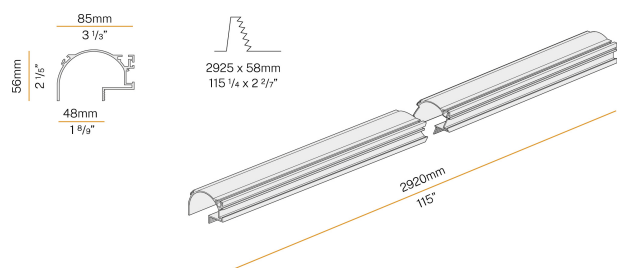

Manhattan

24V DC
XG2044-300TRACK

● bianco

Scheda tecnica

CODICE ARTICOLO	XG2044-300TRACK
POTENZA ASSORBITA DAL SISTEMA	max 35W/m
SORGENTE LUMINOSA	LED
DISTRIBUZIONE LUMINOSA	fascio diffuso
ALIMENTAZIONE	24V DC
DRIVER	remoto non incluso
PESO	4,13 Kg
GRADO DI PROTEZIONE	IP20
DIMENSIONI IMBALLO	10,5 x 305,0 x 10,5 cm
L (mm)	2920
L (in)	115"
STAFFE CONSIGLIATE	4
FORO (mm)	2925 x 58
FORO (in)	115 1/4" x 2 2/7"

Profilo componibile per installazione incassata a soffitto o parete in ambienti interni, con emissione indiretta.
Struttura a scomparsa per l'incasso in cartongesso, in alluminio estruso con verniciatura a polvere in colore bianco RAL 9003.
Dissipatore in alluminio estruso.
Schermo diffusore in policarbonato estruso con finitura opalina.
Moduli luminosi e alimentatore da ordinare separatamente.
Accessori di fissaggio, giunzione e chiusura da ordinare separatamente.
Dimensione del foro di incasso: 2925x58mm (115,2x2,3")

Disegno tecnico

Applicazione

Diagramma polare

PANZERI

Manhattan

Accessori sorgente

YLR005.010.0410 LED STRIP: 5m/5cm 9.6W/m 3000K CRI90 24V 1220lm/m

YLR005.010.0510 LED STRIP: 5m /5cm 9.6W/m 2700K CRI90 24V 1100lm/m