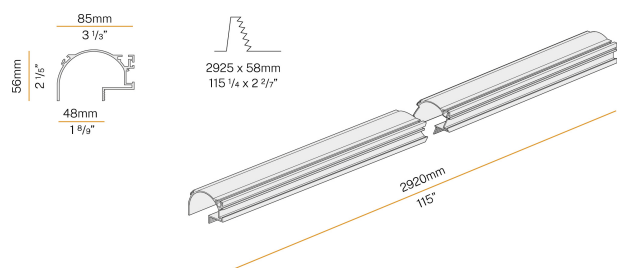

### Scheda tecnica

CODICE ARTICOLO	XG2044-300TRACK
POTENZA ASSORBITA DAL SISTEMA	max 35W/m
SORGENTE LUMINOSA	LED
DISTRIBUZIONE LUMINOSA	fascio diffuso
ALIMENTAZIONE	24V DC
DRIVER	remoto non incluso
PESO	4,13 Kg
GRADO DI PROTEZIONE	IP20
DIMENSIONI IMBALLO	10,5 x 305,0 x 10,5 cm
L (mm)	2920
L (in)	115"
STAFFE CONSIGLIATE	4
FORO (mm)	2925 x 58
FORO (in)	115 1/4" x 2 2/7"

Profilo componibile per installazione incassata a soffitto o parete in ambienti interni, con emissione indiretta.  
Struttura a scomparsa per l'incasso in cartongesso, in alluminio estruso con verniciatura a polvere in colore bianco RAL 9003.  
Dissipatore in alluminio estruso.  
Schermo diffusore in policarbonato estruso con finitura opalina.  
Moduli luminosi e alimentatore da ordinare separatamente.  
Accessori di fissaggio, giunzione e chiusura da ordinare separatamente.  
Dimensione del foro di incasso: 2925x58mm (115,2x2,3")