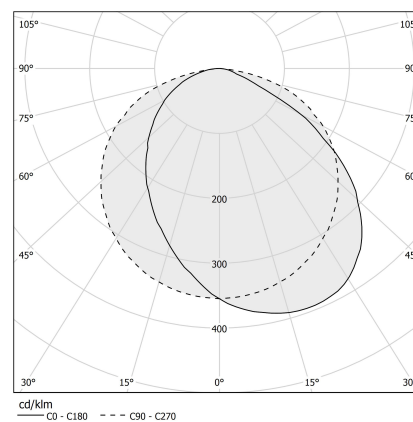

Manhattan

24V DC
XG2044-100TRACK

● bianco

Scheda tecnica

CODICE ARTICOLO	XG2044-100TRACK
POTENZA ASSORBITA DAL SISTEMA	max 35W/m
SORGENTE LUMINOSA	LED
DISTRIBUZIONE LUMINOSA	fascio diffuso
ALIMENTAZIONE	24V DC
DRIVER	remoto non incluso
PESO	1,38 Kg
GRADO DI PROTEZIONE	IP20
DIMENSIONI IMBALLO	10,5 x 105,0 x 10,5 cm
L (mm)	920
L (in)	36 1/4"
STAFFE CONSIGLIATE	2
FORO (mm)	925 x 58
FORO (in)	36 4/9" x 2 2/7"

Profilo componibile per installazione incassata a soffitto o parete in ambienti interni, con emissione indiretta.
Struttura a scomparsa per l'incasso in cartongesso, in alluminio estruso con verniciatura a polvere in colore bianco RAL 9003.
Dissipatore in alluminio estruso.
Schermo diffusore in policarbonato estruso con finitura opalina.
Moduli luminosi e alimentatore da ordinare separatamente.
Accessori di fissaggio, giunzione e chiusura da ordinare separatamente.
Dimensione del foro di incasso: 925x58mm (36,4x2,3")

Disegno tecnico

Applicazione

Diagramma polare

PANZERI

Manhattan

Accessori sorgente

YLR001.022.0110

Strip LED, 5000mm (196,9") 160 LED/m 21,6W/m 24V DC 3000K Ra>80 3020lm/m, sezionabile ogni 50mm (2").

YLR002.017.0410

Strip LED, 5000mm (196,9") 168 LED/m 17,3W/m 24V DC 3000K Ra>90 1810lm/m, sezionabile ogni 42mm (1,7").

YLR002.017.0610

Strip LED, 5000mm (196,9") 168 LED/m 17,3W/m 24V DC 4000K Ra>90 1920lm/m, sezionabile ogni 42mm (1,7").