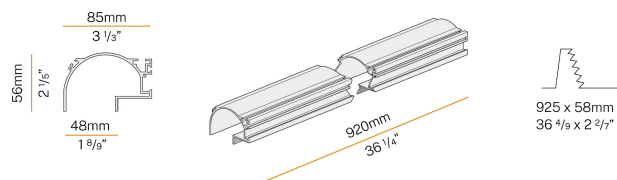

Manhattan

24V DC
XG2044-100TRACK

● bianco

Scheda tecnica

CODICE ARTICOLO	XG2044-100TRACK
POTENZA ASSORBITA DAL SISTEMA	max 35W/m
SORGENTE LUMINOSA	LED
DISTRIBUZIONE LUMINOSA	fascio diffuso
ALIMENTAZIONE	24V DC
DRIVER	remoto non incluso
PESO	1,38 Kg
GRADO DI PROTEZIONE	IP20
DIMENSIONI IMBALLO	10,5 x 105,0 x 10,5 cm
L (mm)	920
L (in)	36 1/4"
STAFFE CONSIGLIATE	2
FORO (mm)	925 x 58
FORO (in)	36 4/9" x 2 2/7"

Profilo componibile per installazione incassata a soffitto o parete in ambienti interni, con emissione indiretta.
Struttura a scomparsa per l'incasso in cartongesso, in alluminio estruso con verniciatura a polvere in colore bianco RAL 9003.
Dissipatore in alluminio estruso.
Schermo diffusore in policarbonato estruso con finitura opalina.
Moduli luminosi e alimentatore da ordinare separatamente.
Accessori di fissaggio, giunzione e chiusura da ordinare separatamente.
Dimensione del foro di incasso: 925x58mm (36,4x2,3")

Disegno tecnico

Applicazione

Diagramma polare

PANZERI

Manhattan

Accessori sorgente

YLR001.022.0110

Strip LED, 5000mm (196,9") 160 LED/m 21,6W/m 24V DC 3000K Ra>80 3020lm/m, sezionabile ogni 50mm (2").

YLR002.017.0410

Strip LED, 5000mm (196,9") 168 LED/m 17,3W/m 24V DC 3000K Ra>90 1810lm/m, sezionabile ogni 42mm (1,7").

YLR002.017.0610

Strip LED, 5000mm (196,9") 168 LED/m 17,3W/m 24V DC 4000K Ra>90 1920lm/m, sezionabile ogni 42mm (1,7").