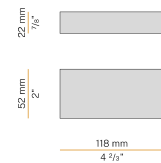

XM6-20 UNI

Alimentatore LED, 4÷20W 250÷700mA.