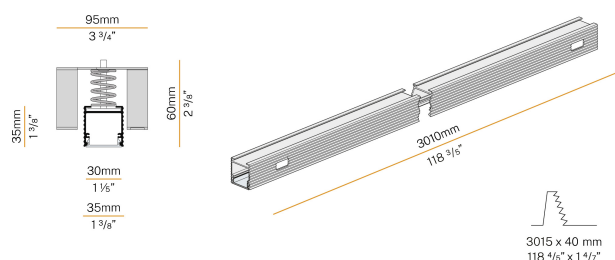

Brooklyn

24V DC
XG2033-300TRACK

 bianco/schermo opalino

Scheda tecnica

CODICE ARTICOLO	XG2033-300TRACK
POTENZA ASSORBITA DAL SISTEMA	max 24W/m
SORGENTE LUMINOSA	LED
DISTRIBUZIONE LUMINOSA	fascio diffuso
ALIMENTAZIONE	24V DC
DRIVER	remoto non incluso
PESO	2,21 Kg
GRADO DI PROTEZIONE	IP40 IP20
INDICE DI RESISTENZA AGLI URTI	IK08
RESISTENZA ALLA PROVA DEL FILO INCANDESCENTE	850°
DIMENSIONI IMBALLO	6,0 x 6,0 x 314,0 cm
L (mm)	3010
L (in)	118 3/5"
STAFFE CONSIGLIATE	4
FORO (mm)	3015 x 40
FORO (in)	118 4/5" x 1 3/8"

Profilo componibile per installazione incassata a soffitto o parete in ambienti interni, con emissione diretta.

Struttura a scomparsa per l'incasso in cartongesso, in alluminio estruso con verniciatura a polvere in colore bianco RAL 9003.

Accessori di fissaggio, giunzione e chiusura da ordinare separatamente.

Dimensione del foro di incasso: 3015x40mm (118,7x1,6")

Disegno tecnico

Applicazione

Diagramma polare

PANZERI

Brooklyn

Accessori sorgente

YLR002.017.0410

Strip LED, 5000mm (196,9") 168 LED/m 17,3W/m 24V DC 3000K Ra>90 1810lm/m, sezionabile ogni 42mm (1,7").

YLR002.017.0610

Strip LED, 5000mm (196,9") 168 LED/m 17,3W/m 24V DC 4000K Ra>90 1920lm/m, sezionabile ogni 42mm (1,7").