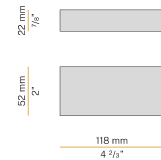

PANZERI

Brooklyn

Accessori alimentazione

XM6-20 UNI

Alimentatore LED, 4*20W 250±700mA.