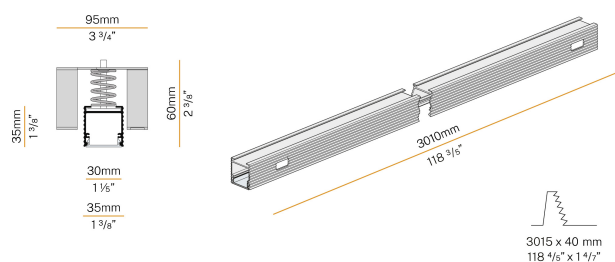

Brooklyn

24V DC
XG2033-300TRACK

 bianco/schermo opalino

Scheda tecnica

CODICE ARTICOLO	XG2033-300TRACK
POTENZA ASSORBITA DAL SISTEMA	max 24W/m
SORGENTE LUMINOSA	LED
DISTRIBUZIONE LUMINOSA	fascio diffuso
ALIMENTAZIONE	24V DC
DRIVER	remoto non incluso
PESO	2,21 Kg
GRADO DI PROTEZIONE	IP40 IP20
INDICE DI RESISTENZA AGLI URTI	IK08
RESISTENZA ALLA PROVA DEL FILO INCANDESCENTE	850°
DIMENSIONI IMBALLO	6,0 x 6,0 x 314,0 cm
L (mm)	3010
L (in)	118 3/5"
STAFFE CONSIGLIATE	4
FORO (mm)	3015 x 40
FORO (in)	118 4/5" x 1 3/8"

Profilo componibile per installazione incassata a soffitto o parete in ambienti interni, con emissione diretta.

Struttura a scomparsa per l'incasso in cartongesso, in alluminio estruso con verniciatura a polvere in colore bianco RAL 9003.

Accessori di fissaggio, giunzione e chiusura da ordinare separatamente.

Dimensione del foro di incasso: 3015x40mm (118,7x1,6")

Disegno tecnico

Applicazione

Diagramma polare

PANZERI

Brooklyn

Accessori sorgente

YLR002.017.0610

Strip LED, 5000mm (196,9") 168 LED/m 17,3W/m 24V DC 4000K Ra>90 1920lm/m, sezionabile ogni 42mm (1,7").

YLR003.010.0410

Strip LED, 5000mm (196,9") 168 LED/m 9,6W/m 24V DC 3000K Ra>90 930lm/m, sezionabile ogni 42mm (1,7").