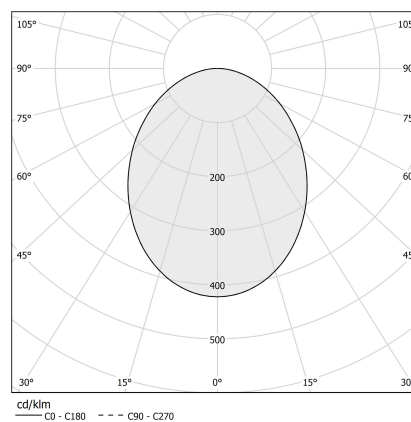

Brooklyn

24V DC
XG2033-300TRACK

 bianco/schermo opalino

Scheda tecnica

CODICE ARTICOLO	XG2033-300TRACK
POTENZA ASSORBITA DAL SISTEMA	max 24W/m
SORGENTE LUMINOSA	LED
DISTRIBUZIONE LUMINOSA	fascio diffuso
ALIMENTAZIONE	24V DC
DRIVER	remoto non incluso
PESO	2,21 Kg
GRADO DI PROTEZIONE	IP40 IP20
INDICE DI RESISTENZA AGLI URTI	IK08
RESISTENZA ALLA PROVA DEL FILO INCANDESCENTE	850°
DIMENSIONI IMBALLO	6,0 x 6,0 x 314,0 cm
L (mm)	3010
L (in)	118 3/5"
STAFFE CONSIGLIATE	4
FORO (mm)	3015 x 40
FORO (in)	118 4/5" x 1 3/8"

Accessori di fissaggio, giunzione e chiusura da ordinare separatamente.

Dimensione del foro di incasso: 3015x40mm (118,7x1,6")

Disegno tecnico

Applicazione

Diagramma polare

PANZERI

Brooklyn

Accessori sorgente