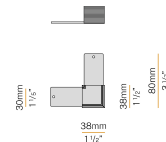

Accessori di fissaggio, giunzione e chiusura da ordinare separatamente.

Dimensione del foro di incasso: 3015x40mm (118,7x1,6")

Disegno tecnico

Applicazione

Diagramma polare

PANZERI

Brooklyn

Accessori sorgente

XM2033/34/45/46-600S

Schermo diffusore in policarbonato estruso con finitura opalina, di lunghezza 6000mm (236,2").

XM2033/34/45/46-900S

Schermo diffusore in policarbonato estruso con finitura opalina, di lunghezza 9000mm (354,3").

Piastrina per appendimento.

PANZERI

Brooklyn

Accessori giunzione

XM2033-U45

Giunzione piana per due profili con taglio a 45°, per installazione a incasso a scomparsa.

XM2033-U90

Elemento di collegamento per due linee di profili componibili con angolo di giunzione piano di 90°, per installazione a incasso a scomparsa.

XM2033-UT

Giunzione piana per tre profili a "T", per installazione a incasso a scomparsa.

XM2033-X

Giunzione piana per quattro profili a "X", per installazione a incasso a scomparsa.

XM2033/34-ANG

Giunzione perpendicolare per due profili con taglio a 45°.