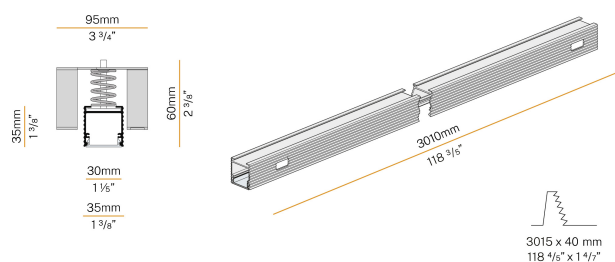

Disegno tecnico