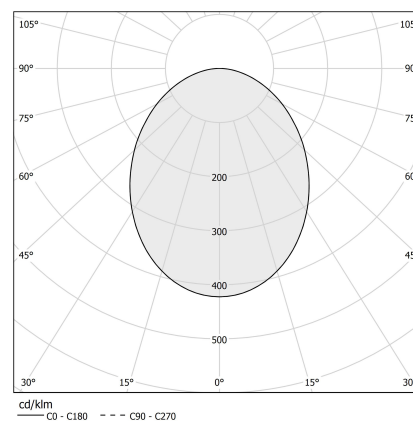

Brooklyn

24V DC
XG2033-300TRACK

 bianco/schermo opalino

Scheda tecnica

CODICE ARTICOLO	XG2033-300TRACK
POTENZA ASSORBITA DAL SISTEMA	max 24W/m
SORGENTE LUMINOSA	LED
DISTRIBUZIONE LUMINOSA	fascio diffuso
ALIMENTAZIONE	24V DC
DRIVER	remoto non incluso
PESO	2,21 Kg
GRADO DI PROTEZIONE	IP40 IP20
INDICE DI RESISTENZA AGLI URTI	IK08
RESISTENZA ALLA PROVA DEL FILO INCANDESCENTE	850°
DIMENSIONI IMBALLO	6,0 x 6,0 x 314,0 cm
L (mm)	3010
L (in)	118 3/5"
STAFFE CONSIGLIATE	4
FORO (mm)	3015 x 40
FORO (in)	118 4/5" x 1 3/8"

Accessori di fissaggio, giunzione e chiusura da ordinare separatamente.

Dimensione del foro di incasso: 3015x40mm (118,7x1,6")

Disegno tecnico

Applicazione

Diagramma polare

PANZERI

Brooklyn

Accessori sorgente

YLR002.017.0610

Strip LED, 5000mm (196,9") 168 LED/m 17,3W/m 24V DC 4000K Ra>90 1920lm/m, sezionabile ogni 42mm (1,7").

YLR003.010.0410

Strip LED, 5000mm (196,9") 168 LED/m 9,6W/m 24V DC 3000K Ra>90 930lm/m, sezionabile ogni 42mm (1,7").