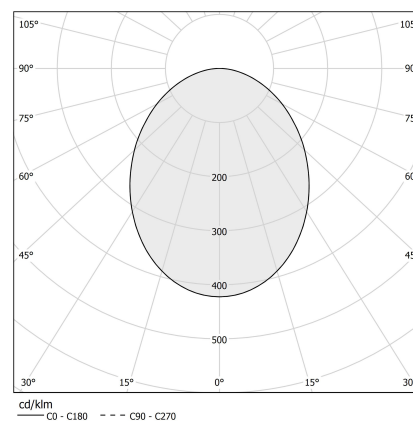

Applicazione

Diagramma polare