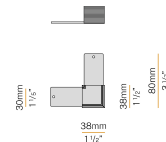

Accessori di fissaggio, giunzione e chiusura da ordinare separatamente.

Dimensione del foro di incasso: 3015x40mm (118,7x1,6")

Disegno tecnico

Applicazione

Diagramma polare

PANZERI

Brooklyn

Accessori sorgente

XM2033/34/45/46-1200S

Schermo diffusore in policarbonato estruso con finitura opalina, di lunghezza 12000mm (472,4").

XM2033/34/45/46-600S

Schermo diffusore in policarbonato estruso con finitura opalina, di lunghezza 6000mm (236,2").

XM2033/34-L

Coppia di piastrine di fissaggio per incasso in muratura.

XM2033/34/38/39P

Piastrina per appendimento.

PANZERI

Brooklyn

Accessori giunzione

XM2033-U45

Giunzione piana per due profili con taglio a 45°, per installazione a incasso a scomparsa.

XM2033-U90

Elemento di collegamento per due linee di profili componibili con angolo di giunzione piano di 90°, per installazione a incasso a scomparsa.