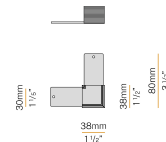

Accessori di fissaggio, giunzione e chiusura da ordinare separatamente.

Dimensione del foro di incasso: 2015x40mm (79,3x1,6")

Disegno tecnico

Applicazione

Diagramma polare

PANZERI

Brooklyn

Accessori sorgente

XM2033/34/45/46-1200S

Schermo diffusore in policarbonato estruso con finitura opalina, di lunghezza 12000mm (472,4").

XM2033/34/45/46-600S

Schermo diffusore in policarbonato estruso con finitura opalina, di lunghezza 6000mm (236,2").

XM2033/34-L

Coppia di piastrine di fissaggio per incasso in muratura.

XM2033/34/38/39P

Piastrina per appendimento.

PANZERI

Brooklyn

Accessori giunzione

XM2033-U45

Giunzione piana per due profili con taglio a 45°, per installazione a incasso a scomparsa.

XM2033-U90

Elemento di collegamento per due linee di profili componibili con angolo di giunzione piano di 90°, per installazione a incasso a scomparsa.