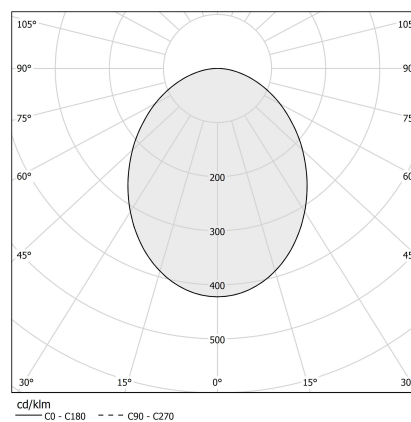

Brooklyn

24V DC
XG2033-200TRACK

 bianco/ schermo opalino

Scheda tecnica

CODICE ARTICOLO	XG2033-200TRACK
POTENZA ASSORBITA DAL SISTEMA	max 24W/m
SORGENTE LUMINOSA	LED
DISTRIBUZIONE LUMINOSA	fascio diffuso
ALIMENTAZIONE	24V DC
DRIVER	remoto non incluso
PESO	1,48 Kg
GRADO DI PROTEZIONE	IP40 IP20
INDICE DI RESISTENZA AGLI URTI	IK08
RESISTENZA ALLA PROVA DEL FILO INCANDESCENTE	850°
DIMENSIONI IMBALLO	6,0 x 6,0 x 214,0 cm
L (mm)	2010
L (in)	79 1/5"
STAFFE CONSIGLIATE	3
FORO (mm)	2015 x 40
FORO (in)	79 2/5" x 1 3/8"

Accessori di fissaggio, giunzione e chiusura da ordinare separatamente.

Dimensione del foro di incasso: 2015x40mm (79,3x1,6")

Disegno tecnico

Applicazione

Diagramma polare

PANZERI

Brooklyn

Accessori sorgente