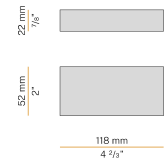

PANZERI

Brooklyn

Accessori alimentazione

XM6-20 UNI

Alimentatore LED, 4*20W 250±700mA.