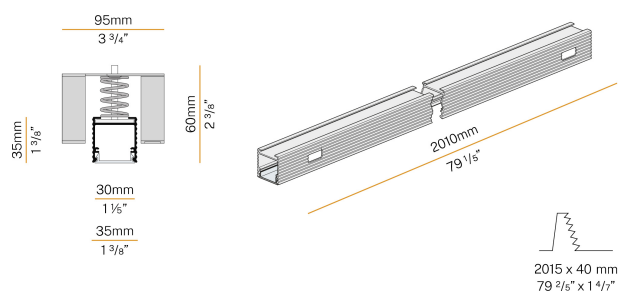

Brooklyn

24V DC
XG2033-200TRACK

 bianco/ schermo opalino

Scheda tecnica

CODICE ARTICOLO	XG2033-200TRACK
POTENZA ASSORBITA DAL SISTEMA	max 24W/m
SORGENTE LUMINOSA	LED
DISTRIBUZIONE LUMINOSA	fascio diffuso
ALIMENTAZIONE	24V DC
DRIVER	remoto non incluso
PESO	1,48 Kg
GRADO DI PROTEZIONE	IP40 IP20
INDICE DI RESISTENZA AGLI URTI	IK08
RESISTENZA ALLA PROVA DEL FILO INCANDESCENTE	850°
DIMENSIONI IMBALLO	6,0 x 6,0 x 214,0 cm
L (mm)	2010
L (in)	79 1/5"
STAFFE CONSIGLIATE	3
FORO (mm)	2015 x 40
FORO (in)	79 2/5" x 1 3/8"

Profilo componibile per installazione incassata a soffitto o parete in ambienti interni, con emissione diretta.

Struttura a scomparsa per l'incasso in cartongesso, in alluminio estruso con verniciatura a polvere in colore bianco RAL 9003.

Accessori di fissaggio, giunzione e chiusura da ordinare separatamente.

Dimensione del foro di incasso: 2015x40mm (79,3x1,6")

Disegno tecnico

Applicazione

Diagramma polare

PANZERI

Brooklyn

Accessori sorgente