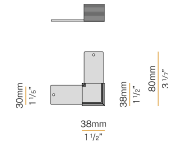

Accessori di fissaggio, giunzione e chiusura da ordinare separatamente.

Dimensione del foro di incasso: 2015x40mm (79,3x1,6")

Disegno tecnico

Applicazione

Diagramma polare

PANZERI

Brooklyn

Accessori sorgente

XM2033/34/45/46-600S

Schermo diffusore in policarbonato estruso con finitura opalina, di lunghezza 6000mm (236,2").

XM2033/34/45/46-900S

Schermo diffusore in policarbonato estruso con finitura opalina, di lunghezza 9000mm (354,3").

Piastrina per appendimento.

PANZERI

Brooklyn

Accessori giunzione

XM2033-U45

Giunzione piana per due profili con taglio a 45°, per installazione a incasso a scomparsa.

XM2033-U90

Elemento di collegamento per due linee di profili componibili con angolo di giunzione piano di 90°, per installazione a incasso a scomparsa.

XM2033-UT

Giunzione piana per tre profili a "T", per installazione a incasso a scomparsa.

XM2033-X

Giunzione piana per quattro profili a "X", per installazione a incasso a scomparsa.

XM2033/34-ANG

Giunzione perpendicolare per due profili con taglio a 45°.