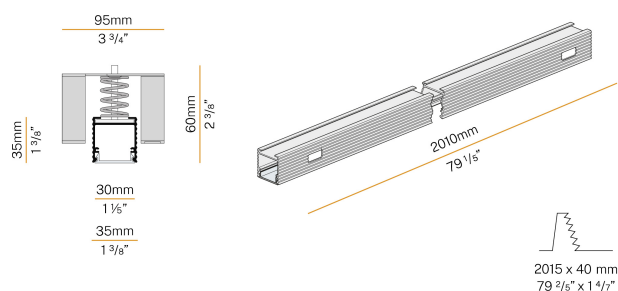

Brooklyn

24V DC
XG2033-200TRACK

 bianco/ schermo opalino

Scheda tecnica

CODICE ARTICOLO	XG2033-200TRACK
POTENZA ASSORBITA DAL SISTEMA	max 24W/m
SORGENTE LUMINOSA	LED
DISTRIBUZIONE LUMINOSA	fascio diffuso
ALIMENTAZIONE	24V DC
DRIVER	remoto non incluso
PESO	1,48 Kg
GRADO DI PROTEZIONE	IP40 IP20
INDICE DI RESISTENZA AGLI URTI	IK08
RESISTENZA ALLA PROVA DEL FILO INCANDESCENTE	850°
DIMENSIONI IMBALLO	6,0 x 6,0 x 214,0 cm
L (mm)	2010
L (in)	79 1/5"
STAFFE CONSIGLIATE	3
FORO (mm)	2015 x 40
FORO (in)	79 2/5" x 1 3/8"

Profilo componibile per installazione incassata a soffitto o parete in ambienti interni, con emissione diretta.

Struttura a scomparsa per l'incasso in cartongesso, in alluminio estruso con verniciatura a polvere in colore bianco RAL 9003.

Accessori di fissaggio, giunzione e chiusura da ordinare separatamente.

Dimensione del foro di incasso: 2015x40mm (79,3x1,6")

Disegno tecnico

Applicazione

Diagramma polare

PANZERI

Brooklyn

Accessori sorgente

YLR002.017.0610

Strip LED, 5000mm (196,9") 168 LED/m 17,3W/m 24V DC 4000K Ra>90 1920lm/m, sezionabile ogni 42mm (1,7").

YLR003.010.0410

Strip LED, 5000mm (196,9") 168 LED/m 9,6W/m 24V DC 3000K Ra>90 930lm/m, sezionabile ogni 42mm (1,7").