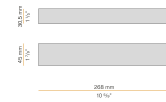

YDV.024.120.A01

Alimentatore LED, 120W 24V DC.