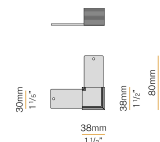

Accessori di fissaggio, giunzione e chiusura da ordinare separatamente.

Dimensione del foro di incasso: 1015x40mm (40x1,6")

### Accessori giunzione

XM2033-U45

Giunzione piana per due profili con taglio a 45°, per installazione a incasso a scomparsa.

XM2033-U90

Elemento di collegamento per due linee di profili componibili con angolo di giunzione piano di 90°, per installazione a incasso a scomparsa.

XM2033-UT

Giunzione piana per tre profili a "T", per installazione a incasso a scomparsa.

XM2033-X

Giunzione piana per quattro profili a "X", per installazione a incasso a scomparsa.

XM2033/34-ANG

Giunzione perpendicolare per due profili con taglio a 45°.