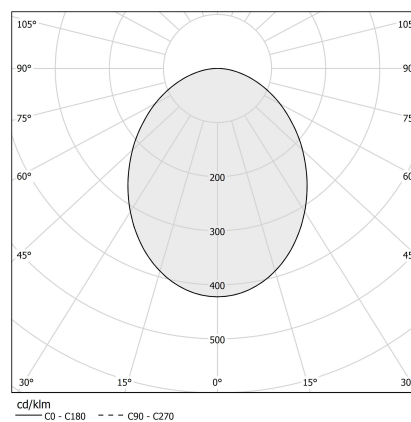

### Scheda tecnica

CODICE ARTICOLO	XG2033-100TRACK
POTENZA ASSORBITA DAL SISTEMA	max 24W/m
SORGENTE LUMINOSA	LED
DISTRIBUZIONE LUMINOSA	fascio diffuso
ALIMENTAZIONE	24V DC
DRIVER	remoto non incluso
PESO	0,83 Kg
GRADO DI PROTEZIONE	IP40 IP20
INDICE DI RESISTENZA AGLI URTI	IK08
RESISTENZA ALLA PROVA DEL FILO INCANDESCENTE	850°
DIMENSIONI IMBALLO	6,0 x 6,0 x 114,0 cm
L (mm)	1010
L (in)	39 4/5"
STAFFE CONSIGLIATE	2
FORO (mm)	1015 x 40
FORO (in)	40" x 1 3/8"

Accessori di fissaggio, giunzione e chiusura da ordinare separatamente.

Dimensione del foro di incasso: 1015x40mm (40x1,6")

### Disegno tecnico

### Diagramma polare