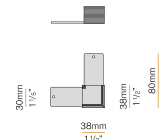

Accessori di fissaggio, giunzione e chiusura da ordinare separatamente.

Dimensione del foro di incasso: 1015x40mm (40x1,6")

Disegno tecnico

Applicazione

Diagramma polare

PANZERI

Brooklyn

Accessori sorgente

XM2033/34/45/46-1200S

Schermo diffusore in policarbonato estruso con finitura opalina, di lunghezza 12000mm (472,4").

XM2033/34/45/46-600S

Schermo diffusore in policarbonato estruso con finitura opalina, di lunghezza 6000mm (236,2").

XM2033/34-L

Coppia di piastrine di fissaggio per incasso in muratura.

XM2033/34/38/39P

Piastrina per appendimento.

PANZERI

Brooklyn

Accessori giunzione

XM2033-U45

Giunzione piana per due profili con taglio a 45°, per installazione a incasso a scomparsa.

XM2033-U90

Elemento di collegamento per due linee di profili componibili con angolo di giunzione piano di 90°, per installazione a incasso a scomparsa.