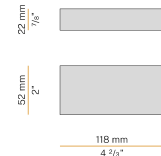

XM6-20 UNI

Alimentatore LED, 4*20W 250*700mA.