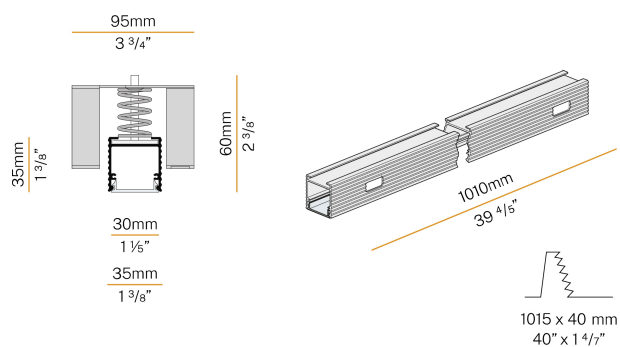

Disegno tecnico