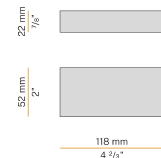

XM6-20 UNI

Alimentatore LED, 4*20W 250*700mA.