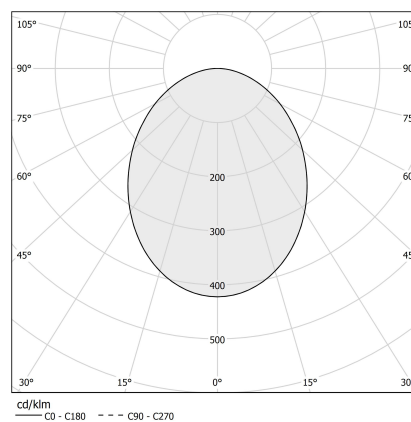

Brooklyn

24V DC
XG2033-100TRACK

 bianco/ schermo opalino

Scheda tecnica

| | |
|--|----------------------|
| CODICE ARTICOLO | XG2033-100TRACK |
| POTENZA ASSORBITA DAL SISTEMA | max 24W/m |
| SORGENTE LUMINOSA | LED |
| DISTRIBUZIONE LUMINOSA | fascio diffuso |
| ALIMENTAZIONE | 24V DC |
| DRIVER | remoto non incluso |
| PESO | 0,83 Kg |
| GRADO DI PROTEZIONE | IP40 IP20 |
| INDICE DI RESISTENZA AGLI URTI | IK08 |
| RESISTENZA ALLA PROVA DEL FILO INCANDESCENTE | 850° |
| DIMENSIONI IMBALLO | 6,0 x 6,0 x 114,0 cm |
| L (mm) | 1010 |
| L (in) | 39 4/5" |
| STAFFE CONSIGLIATE | 2 |
| FORO (mm) | 1015 x 40 |
| FORO (in) | 40" x 1 3/8" |

Accessori di fissaggio, giunzione e chiusura da ordinare separatamente.

Dimensione del foro di incasso: 1015x40mm (40x1,6")

Disegno tecnico

Applicazione

Diagramma polare

PANZERI

Brooklyn

Accessori sorgente