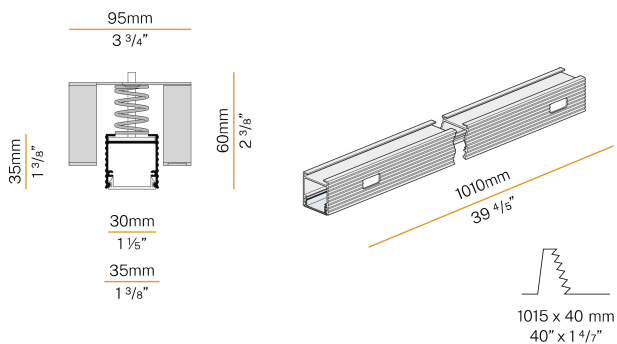

Brooklyn

24V DC
XG2033-100TRACK

 bianco/ schermo opalino

Scheda tecnica

| | |
|--|----------------------|
| CODICE ARTICOLO | XG2033-100TRACK |
| POTENZA ASSORBITA DAL SISTEMA | max 24W/m |
| SORGENTE LUMINOSA | LED |
| DISTRIBUZIONE LUMINOSA | fascio diffuso |
| ALIMENTAZIONE | 24V DC |
| DRIVER | remoto non incluso |
| PESO | 0,83 Kg |
| GRADO DI PROTEZIONE | IP40 IP20 |
| INDICE DI RESISTENZA AGLI URTI | IK08 |
| RESISTENZA ALLA PROVA DEL FILO INCANDESCENTE | 850° |
| DIMENSIONI IMBALLO | 6,0 x 6,0 x 114,0 cm |
| L (mm) | 1010 |
| L (in) | 39 4/5" |
| STAFFE CONSIGLIATE | 2 |
| FORO (mm) | 1015 x 40 |
| FORO (in) | 40" x 1 3/8" |

Profilo componibile per installazione incassata a soffitto o parete in ambienti interni, con emissione diretta.

Struttura a scomparsa per l'incasso in cartongesso, in alluminio estruso con verniciatura a polvere in colore bianco RAL 9003.

Accessori di fissaggio, giunzione e chiusura da ordinare separatamente.

Dimensione del foro di incasso: 1015x40mm (40x1,6")

Disegno tecnico

Applicazione

Diagramma polare

PANZERI

Brooklyn

Accessori sorgente

YLR002.017.0610 Strip LED, 5000mm (196,9") 168 LED/m 17,3W/m 24V DC 4000K Ra>90 1920lm/m, sezionabile ogni 42mm (1,7").

YLR003.010.0410 Strip LED, 5000mm (196,9") 168 LED/m 9,6W/m 24V DC 3000K Ra>90 930lm/m, sezionabile ogni 42mm (1,7").