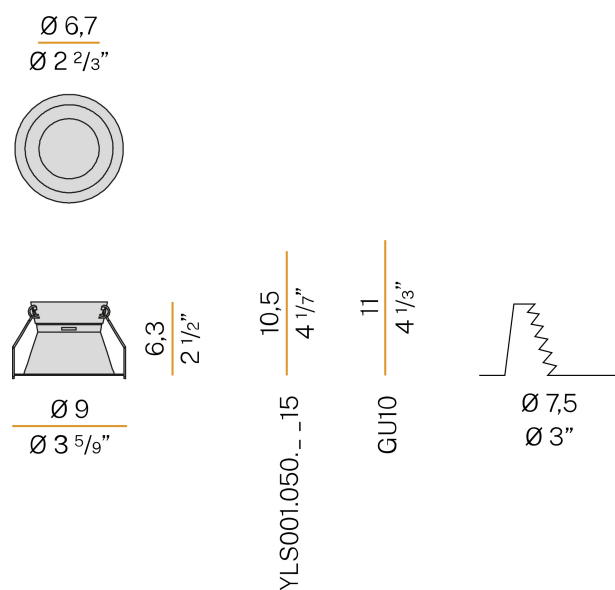

PANZERI

Joe

220-240V AC ON-OFF
XA2115 BLA

Scheda tecnica

CODICE ARTICOLO	XA2115 BLA
POTENZA ASSORBITA DAL SISTEMA	max 50W
EFFICIENZA LUMINOSA	13.6lm/W
SORGENTE LUMINOSA	LED retrofit / alogena
SORGENTE LUMINOSA A CORREDO	* inclusa
SORGENTI COMPATIBILI	LED retrofit bulb 7,5W GU10 3000K 60° Ra80 680lm (no dimming) * / max.50W GU10
TEMPERATURA DI COLORE	3000K Ra>80
DISTRIBUZIONE LUMINOSA	fascio largo
APERTURA DEL FASCIO	60°
ALIMENTAZIONE	220-240V AC
FREQUENZA	50/60Hz
ELETTRIFICAZIONE	ON-OFF
FLUSSO LUMINOSO NOMINALE	680lm
FLUSSO LUMINOSO USCENTE	680lm
RENDIMENTO	100%
PESO	0,09 Kg
GRADO DI PROTEZIONE	IP20
DIMENSIONI IMBALLO	0,0 x 0,0 x 0,0 cm

Disegno tecnico

Apparecchio di illuminazione per installazione incassata a soffitto in ambienti interni, con emissione diretta.

Struttura per l'incasso in controsoffitti fissi, in alluminio tornito con verniciatura poliacrilica in colore bianco o nero.

Molla per l'aggancio della sorgente luminosa in acciaio inossidabile.

Molle per il fissaggio su controsoffitto in acciaio inossidabile.

Dimensione del foro di incasso: Ø 75mm (Ø 3")

Applicazione

Diagramma polare