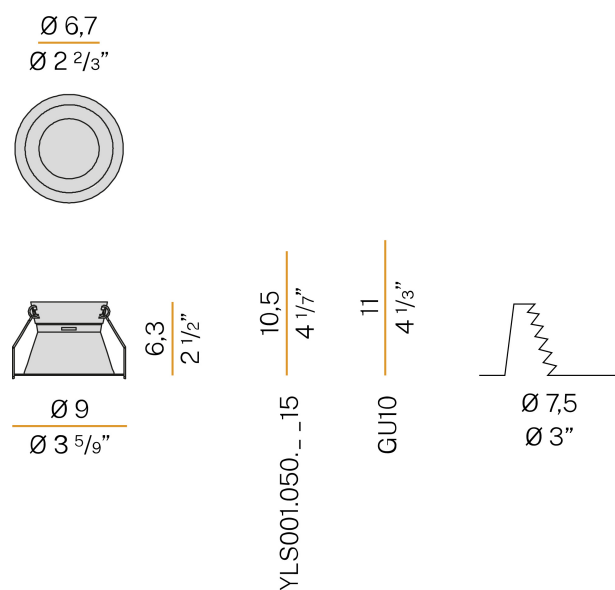

### Scheda tecnica

CODICE ARTICOLO	XA2115 BLA
POTENZA ASSORBITA DAL SISTEMA	max 50W
EFFICIENZA LUMINOSA	13.6lm/W
SORGENTE LUMINOSA	LED retrofit / alogena
SORGENTE LUMINOSA A CORREDO	* inclusa
SORGENTI COMPATIBILI	LED retrofit bulb 7,5W GU10 3000K 60° Ra80 680lm (no dimming) * / max.50W GU10
TEMPERATURA DI COLORE	3000K Ra>80
DISTRIBUZIONE LUMINOSA	fascio largo
APERTURA DEL FASCIO	60°
ALIMENTAZIONE	220-240V AC
FREQUENZA	50/60Hz
ELETTRIFICAZIONE	ON-OFF
FLUSSO LUMINOSO NOMINALE	680lm
FLUSSO LUMINOSO USCENTE	680lm
RENDIMENTO	100%
PESO	0,09 Kg
GRADO DI PROTEZIONE	IP20
DIMENSIONI IMBALLO	0,0 x 0,0 x 0,0 cm

### Disegno tecnico

Apparecchio di illuminazione per installazione incassata a soffitto in ambienti interni, con emissione diretta.

Struttura per l'incasso in controsoffitti fissi, in alluminio tornito con verniciatura poliacrilica in colore bianco o nero.

Molla per l'aggancio della sorgente luminosa in acciaio inossidabile.

Molle per il fissaggio su controsoffitto in acciaio inossidabile.

Dimensione del foro di incasso: Ø 75mm (Ø 3")