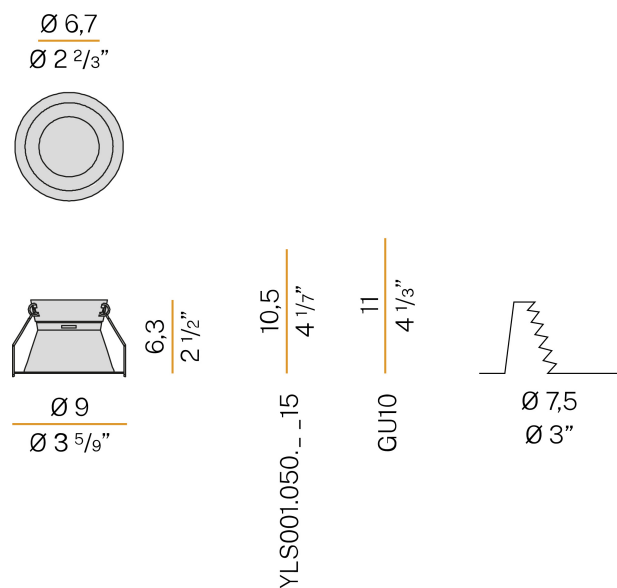

PANZERI

Joe

220-240V AC ON-OFF
XA2115

● bianco

Scheda tecnica

CODICE ARTICOLO	XA2115
POTENZA ASSORBITA DAL SISTEMA	max 50W
EFFICIENZA LUMINOSA	13.6lm/W
SORGENTE LUMINOSA	LED retrofit / alogena
SORGENTE LUMINOSA A CORREDO	* inclusa
SORGENTI COMPATIBILI	LED retrofit bulb 7,5W GU10 3000K 60° Ra80 680lm (no dimming) * / max.50W GU10
TEMPERATURA DI COLORE	3000K Ra>80
DISTRIBUZIONE LUMINOSA	fascio largo
APERTURA DEL FASCIO	60°
ALIMENTAZIONE	220-240V AC
FREQUENZA	50/60Hz
ELETTRIFICAZIONE	ON-OFF
FLUSSO LUMINOSO NOMINALE	680lm
FLUSSO LUMINOSO USCENTE	680lm
RENDIMENTO	100%
PESO	0,09 Kg
GRADO DI PROTEZIONE	IP20
DIMENSIONI IMBALLO	0,0 x 0,0 x 0,0 cm

Disegno tecnico

Apparecchio di illuminazione per installazione incassata a soffitto in ambienti interni, con emissione diretta.

Struttura per l'incasso in controsoffitti fissi, in alluminio tornito con verniciatura poliacrilica in colore bianco o nero.

Molla per l'aggancio della sorgente luminosa in acciaio inossidabile.

Molle per il fissaggio su controsoffitto in acciaio inossidabile.

Dimensione del foro di incasso: Ø 75mm (Ø 3")

Applicazione

Diagramma polare