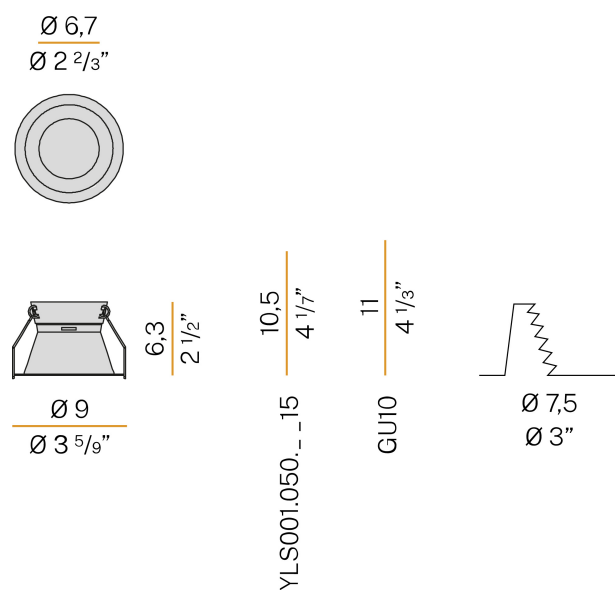

### Scheda tecnica

CODICE ARTICOLO	XA2115
POTENZA ASSORBITA DAL SISTEMA	max 50W
EFFICIENZA LUMINOSA	13.6lm/W
SORGENTE LUMINOSA	LED retrofit / alogena
SORGENTE LUMINOSA A CORREDO	* inclusa
SORGENTI COMPATIBILI	LED retrofit bulb 7,5W GU10 3000K 60° Ra80 680lm (no dimming) * / max.50W GU10
TEMPERATURA DI COLORE	3000K Ra>80
DISTRIBUZIONE LUMINOSA	fascio largo
APERTURA DEL FASCIO	60°
ALIMENTAZIONE	220-240V AC
FREQUENZA	50/60Hz
ELETTRIFICAZIONE	ON-OFF
FLUSSO LUMINOSO NOMINALE	680lm
FLUSSO LUMINOSO USCENTE	680lm
RENDIMENTO	100%
PESO	0,09 Kg
GRADO DI PROTEZIONE	IP20
DIMENSIONI IMBALLO	0,0 x 0,0 x 0,0 cm

### Disegno tecnico

Apparecchio di illuminazione per installazione incassata a soffitto in ambienti interni, con emissione diretta.

Struttura per l'incasso in controsoffitti fissi, in alluminio tornito con verniciatura poliacrilica in colore bianco o nero.

Molla per l'aggancio della sorgente luminosa in acciaio inossidabile.

Molle per il fissaggio su controsoffitto in acciaio inossidabile.

Dimensione del foro di incasso: Ø 75mm (Ø 3")