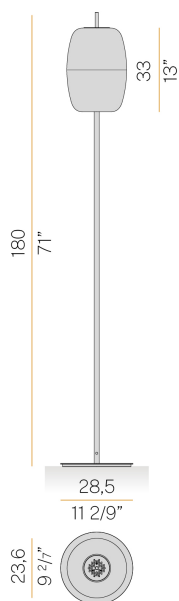

### Scheda tecnica

CODICE ARTICOLO	T18206.033.0527
POTENZA ASSORBITA DAL SISTEMA	11W
EFFICIENZA LUMINOSA	67.82lm/W
SORGENTE LUMINOSA	LED
DURATA DI VITA DELLA SORGENTE	L70 (B50) 60.000h
TEMPERATURA DI COLORE	2700K Ra>90
DISTRIBUZIONE LUMINOSA	fascio diffuso
ALIMENTAZIONE	220-240V AC
FREQUENZA	50/60Hz
ELETTRIFICAZIONE	dimmerabile (Push DIM)
DRIVER	integrato incluso
FLUSSO LUMINOSO NOMINALE	1344lm
FLUSSO LUMINOSO USCENTE	746lm
RENDIMENTO	55,5%
PESO	11,41 Kg
GRADO DI PROTEZIONE	IP20
COSTANZA CROMATICA	SDCM 3
DIMENSIONI IMBALLO	0,0 x 0,0 x 0,0 cm

Apparecchio di illuminazione da terra per ambienti interni, con emissione diretta.  
Struttura in alluminio e stelo in tubo di acciaio con verniciatura poliacrilica in colore nero satinato o ottone satinato.  
Schermo diffusore in materiale acrilico sagomato con finitura satinata.  
Paralume in vetro soffiato realizzato e molato a mano, in colorazione fumé.  
Piattello di chiusura in acciaio con verniciatura poliacrilica.  
Base di appoggio in metallo con verniciatura poliacrilica in colore nero satinato o ottone satinato.  
Fornito di cavo di alimentazione in tessuto nero di lunghezza 2,5m (98,4") completo di box con pulsante per la regolazione dell'intensità luminosa e adattatore a spina.

### Disegno tecnico

### Diagramma polare