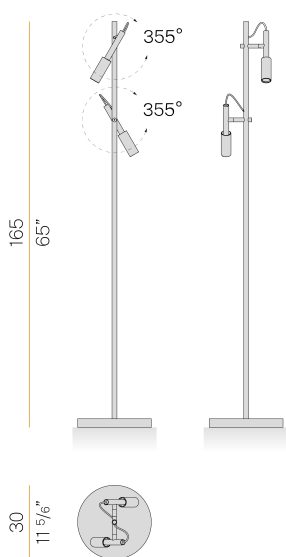

### Scheda tecnica

CODICE ARTICOLO	T07301.002.0501
POTENZA ASSORBITA DAL SISTEMA	13W
EFFICIENZA LUMINOSA	52.15lm/W
SORGENTE LUMINOSA	LED
DURATA DI VITA DELLA SORGENTE	L70 (B50) 80.000h
TEMPERATURA DI COLORE	2700K Ra>90
DISTRIBUZIONE LUMINOSA	fascio orientabile
ALIMENTAZIONE	220-240V AC
FREQUENZA	50/60Hz
ELETTRIFICAZIONE	ON-OFF
DRIVER	integrato incluso
FLUSSO LUMINOSO NOMINALE	950lm
FLUSSO LUMINOSO USCENTE	678lm
RENDIMENTO	71.4%
PESO	4,49 Kg
GRADO DI PROTEZIONE	IP20
COSTANZA CROMATICA	SDCM 3
DIMENSIONI IMBALLO	34,0 x 176,0 x 34,0 cm

Apparecchio di illuminazione da terra per installazione in ambienti interni, con fascio orientabile.

Base di appoggio in lamiera decapata tornita con verniciatura poliaccrilica.  
Stelo in tubo di acciaio con verniciatura poliaccrilica in colore bianco o nero satinato.  
Snodi in ottone tornito con verniciatura poliaccrilica.  
Strutture in alluminio tornito con verniciatura poliaccrilica.  
Teste orientabili in alluminio tornito con verniciatura poliaccrilica.  
Schermi diffusori in policarbonato sagomato con finitura opalina.  
Testate di chiusura in ottone tornito con verniciatura poliaccrilica.  
Fornito completo di cavi di connessione tra le teste e lo stelo in PVC trasparente.  
Fornito completo di cavo di alimentazione in PVC trasparente di lunghezza 2,5m (98,4") con interruttore e spina.

### Disegno tecnico

### Diagramma polare