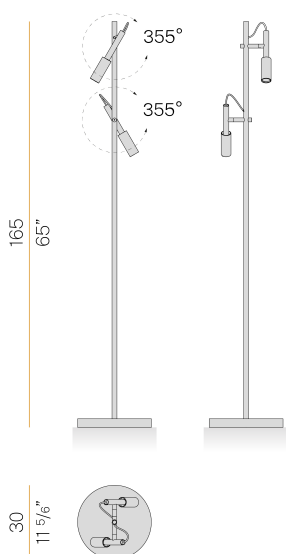

Tubino

220-240V AC ON-OFF
T07301.002.0501

● bianco

Scheda tecnica

CODICE ARTICOLO	T07301.002.0501
POTENZA ASSORBITA DAL SISTEMA	13W
EFFICIENZA LUMINOSA	52.15lm/W
SORGENTE LUMINOSA	LED
DURATA DI VITA DELLA SORGENTE	L70 (B50) 80.000h
TEMPERATURA DI COLORE	2700K Ra>90
DISTRIBUZIONE LUMINOSA	fascio orientabile
ALIMENTAZIONE	220-240V AC
FREQUENZA	50/60Hz
ELETTRIFICAZIONE	ON-OFF
DRIVER	integrato incluso
FLUSSO LUMINOSO NOMINALE	950lm
FLUSSO LUMINOSO USCENTE	678lm
RENDIMENTO	71.4%
PESO	4,49 Kg
GRADO DI PROTEZIONE	IP20
COSTANZA CROMATICA	SDCM 3
DIMENSIONI IMBALLO	34,0 x 176,0 x 34,0 cm

Apparecchio di illuminazione da terra per installazione in ambienti interni, con fascio orientabile.

Base di appoggio in lamiera decapata tornita con verniciatura poliaccrilica.
Stelo in tubo di acciaio con verniciatura poliaccrilica in colore bianco o nero satinato.
Snodi in ottone tornito con verniciatura poliaccrilica.
Strutture in alluminio tornito con verniciatura poliaccrilica.
Teste orientabili in alluminio tornito con verniciatura poliaccrilica.
Schermi diffusori in policarbonato sagomato con finitura opalina.
Testate di chiusura in ottone tornito con verniciatura poliaccrilica.
Fornito completo di cavi di connessione tra le teste e lo stelo in PVC trasparente.
Fornito completo di cavo di alimentazione in PVC trasparente di lunghezza 2,5m (98,4") con interruttore e spina.

Disegno tecnico

Diagramma polare