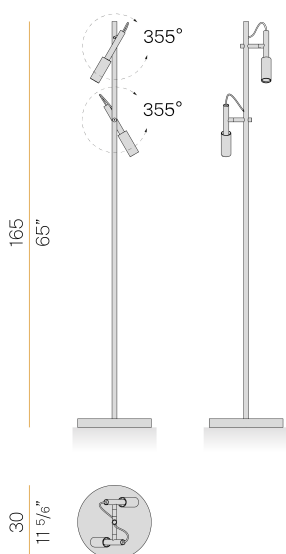

Tubino

220-240V AC ON-OFF
T07301.002.0401

● bianco

Scheda tecnica

CODICE ARTICOLO	T07301.002.0401
POTENZA ASSORBITA DAL SISTEMA	13W
EFFICIENZA LUMINOSA	52.15lm/W
SORGENTE LUMINOSA	LED
DURATA DI VITA DELLA SORGENTE	L70 (B50) 80.000h
TEMPERATURA DI COLORE	3000K Ra>90
DISTRIBUZIONE LUMINOSA	fascio orientabile
ALIMENTAZIONE	220-240V AC
FREQUENZA	50/60Hz
ELETTRIFICAZIONE	ON-OFF
DRIVER	integrato incluso
FLUSSO LUMINOSO NOMINALE	950lm
FLUSSO LUMINOSO USCENTE	678lm
RENDIMENTO	71.4%
PESO	4,49 Kg
GRADO DI PROTEZIONE	IP20
COSTANZA CROMATICA	SDCM 3
DIMENSIONI IMBALLO	34,0 x 176,0 x 34,0 cm

Apparecchio di illuminazione da terra per installazione in ambienti interni, con fascio orientabile.

Base di appoggio in lamiera decapata tornita con verniciatura poliaccrilica.

Stelo in tubo di acciaio con verniciatura poliaccrilica in colore bianco o nero satinato.

Testate di chiusura in ottone tornito con verniciatura poliaccrilica.

Fornito completo di cavi di connessione tra le teste e lo stelo in PVC trasparente.

Fornito completo di cavo di alimentazione in PVC trasparente di lunghezza 2,5m (98,4") con interruttore e spina.

Disegno tecnico

Diagramma polare