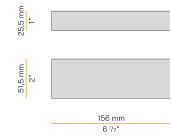

XM6-20 D/P MULTI

Alimentatore LED, 9,2÷28W 200÷900mA, dimmerabile 1-10V/DALI/Push DIM.