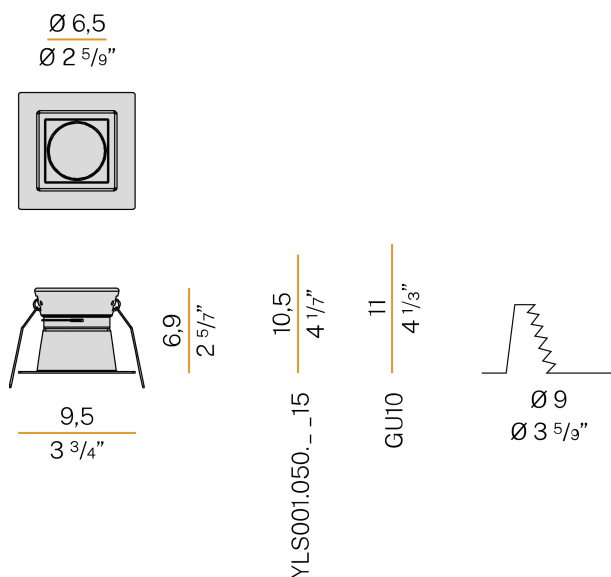

PANZERI

Joe

220-240V AC
ST.XA2116 BLA

Scheda tecnica

CODICE ARTICOLO	ST.XA2116 BLA
POTENZA ASSORBITA DAL SISTEMA	max 50W
SORGENTE LUMINOSA	LED retrofit / alogena
SORGENTE LUMINOSA A CORREDO	non inclusa
SORGENTI COMPATIBILI	max 50W GU10
ALIMENTAZIONE	220-240V AC
FREQUENZA	50/60Hz
PESO	0,12 Kg
GRADO DI PROTEZIONE	IP20
DIMENSIONI IMBALLO	10,5 x 8,5 x 10,5 cm

Apparecchio di illuminazione per installazione incassata a soffitto in ambienti interni, con emissione diretta.
Struttura per l'incasso in controsoffitti fissi, in alluminio tornito con verniciatura poliacrilica.
Cornice di chiusura in alluminio pressofuso con verniciatura poliacrilica in colore bianco.
Molla per l'aggancio della sorgente luminosa in acciaio inossidabile.
Molle per il fissaggio su controsoffitto in acciaio inossidabile.
Dimensione del foro di incasso: Ø 90mm (Ø 3,5")

Disegno tecnico

Applicazione

PANZERI

Joe

Accessori sorgente

YLS001.050.1715

Lampada LED 8,5W 250mA 35V 2700K Ra>90 806lm 35°.

YLS001.050.2515