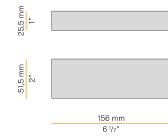

XM6-20 D/P MULTI

Alimentatore LED, 9,2÷28W 200÷900mA, dimmerabile 1-10V/DALI/Push DIM.