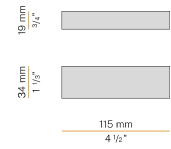

PANZERI

Joe

Accessori alimentazione

XM6-15 UNI

Alimentatore LED, 2,5÷15W 60÷360mA.