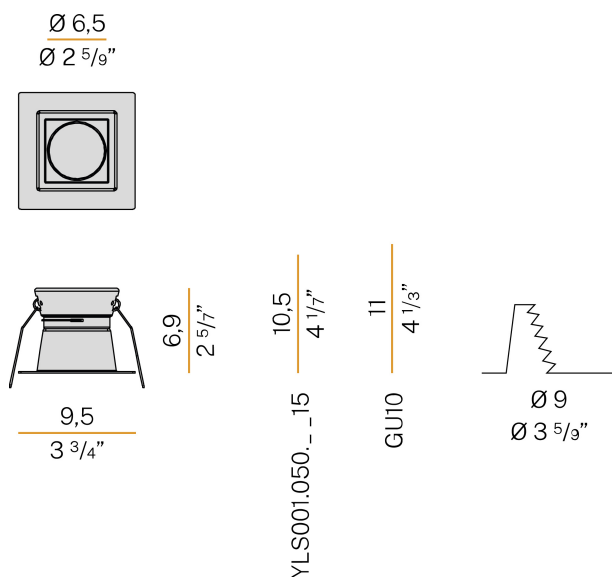

Disegno tecnico