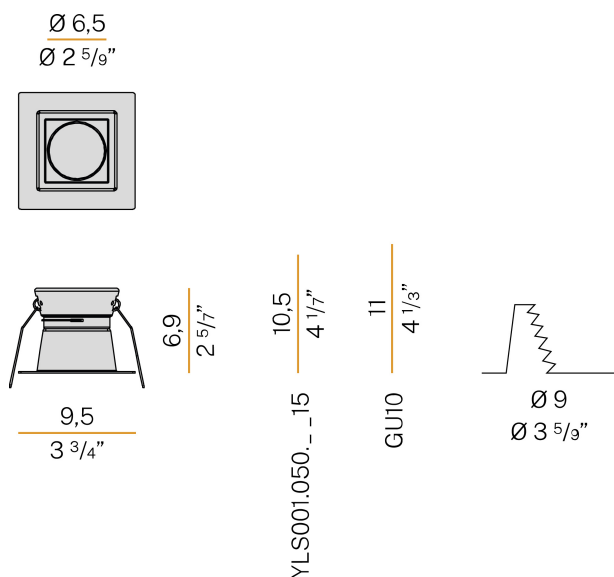

PANZERI

Joe

220-240V AC
ST.XA2116

● bianco

Scheda tecnica

CODICE ARTICOLO	ST.XA2116
POTENZA ASSORBITA DAL SISTEMA	max 50W
SORGENTE LUMINOSA	LED retrofit / alogena
SORGENTE LUMINOSA A CORREDO	non inclusa
SORGENTI COMPATIBILI	max 50W GU10
ALIMENTAZIONE	220-240V AC
FREQUENZA	50/60Hz
PESO	0,12 Kg
GRADO DI PROTEZIONE	IP20
DIMENSIONI IMBALLO	10,5 x 8,5 x 10,5 cm

Apparecchio di illuminazione per installazione incassata a soffitto in ambienti interni, con emissione diretta.
Struttura per l'incasso in controsoffitti fissi, in alluminio tornito con verniciatura poliacrilica.
Cornice di chiusura in alluminio pressofuso con verniciatura poliacrilica in colore bianco.
Molla per l'aggancio della sorgente luminosa in acciaio inossidabile.
Molle per il fissaggio su controsoffitto in acciaio inossidabile.
Dimensione del foro di incasso: Ø 90mm (Ø 3,5")

Disegno tecnico

Applicazione

PANZERI

Joe

Accessori sorgente

YLS001.050.1715

Lampada LED 8,5W 250mA 35V 2700K Ra>90 806lm 35°.

YLS001.050.2515