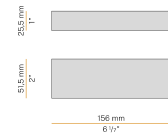

XM6-20 D/P MULTI

Alimentatore LED, 9,2÷28W 200÷900mA, dimmerabile 1-10V/DALI/Push DIM.