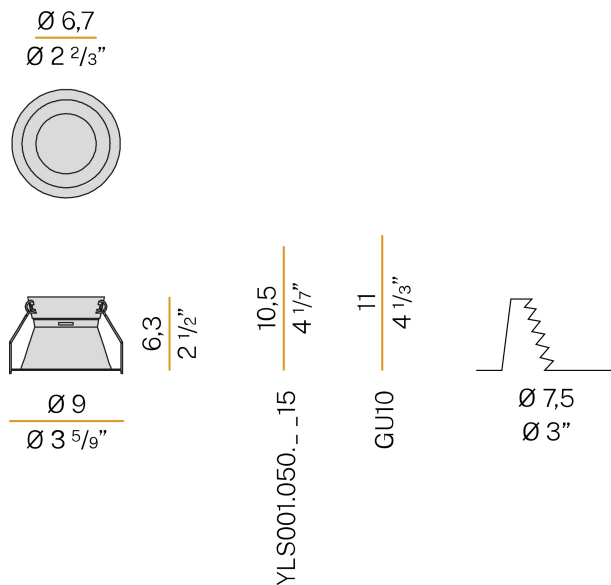

PANZERI

Joe

220-240V AC
ST.XA2115 BLA

Scheda tecnica

CODICE ARTICOLO	ST.XA2115 BLA
POTENZA ASSORBITA DAL SISTEMA	max 50W
SORGENTE LUMINOSA	LED retrofit / alogena
SORGENTE LUMINOSA A CORREDO	non inclusa
SORGENTI COMPATIBILI	max 50W GU10
ALIMENTAZIONE	220-240V AC
FREQUENZA	50/60Hz
PESO	0,09 Kg
GRADO DI PROTEZIONE	IP20
DIMENSIONI IMBALLO	10,0 x 8,0 x 10,0 cm

Apparecchio di illuminazione per installazione incassata a soffitto in ambienti interni, con emissione diretta.

Struttura per l'incasso in controsoffitti fissi, in alluminio tornito con verniciatura poliacrilica in colore bianco.

Molla per l'aggancio della sorgente luminosa in acciaio inossidabile.

Molle per il fissaggio su controsoffitto in acciaio inossidabile.

Dimensione del foro di incasso: Ø 75mm (Ø 3")

Disegno tecnico

Applicazione