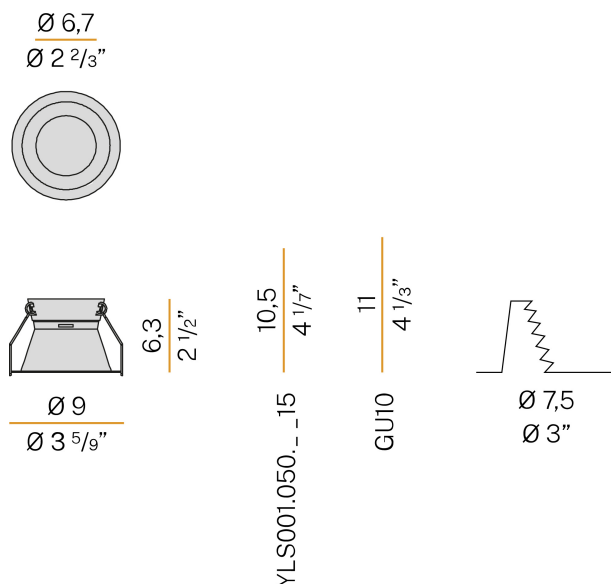

PANZERI

Joe

220-240V AC
ST.XA2115 BLA

Scheda tecnica

CODICE ARTICOLO	ST.XA2115 BLA
POTENZA ASSORBITA DAL SISTEMA	max 50W
SORGENTE LUMINOSA	LED retrofit / alogena
SORGENTE LUMINOSA A CORREDO	non inclusa
SORGENTI COMPATIBILI	max 50W GU10
ALIMENTAZIONE	220-240V AC
FREQUENZA	50/60Hz
PESO	0,09 Kg
GRADO DI PROTEZIONE	IP20
DIMENSIONI IMBALLO	10,0 x 8,0 x 10,0 cm

Apparecchio di illuminazione per installazione incassata a soffitto in ambienti interni, con emissione diretta.

Struttura per l'incasso in controsoffitti fissi, in alluminio tornito con verniciatura poliacrilica in colore bianco.

Molla per l'aggancio della sorgente luminosa in acciaio inossidabile.

Molle per il fissaggio su controsoffitto in acciaio inossidabile.

Dimensione del foro di incasso: Ø 75mm (Ø 3")

Disegno tecnico

Applicazione