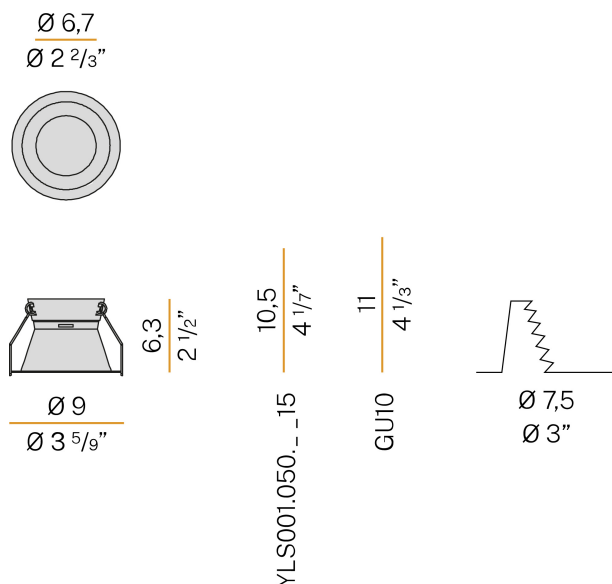

PANZERI

Joe

220-240V AC
ST.XA2115 BLA

Scheda tecnica

CODICE ARTICOLO	ST.XA2115 BLA
POTENZA ASSORBITA DAL SISTEMA	max 50W
SORGENTE LUMINOSA	LED retrofit / alogena
SORGENTE LUMINOSA A CORREDO	non inclusa
SORGENTI COMPATIBILI	max 50W GU10
ALIMENTAZIONE	220-240V AC
FREQUENZA	50/60Hz
PESO	0,09 Kg
GRADO DI PROTEZIONE	IP20
DIMENSIONI IMBALLO	10,0 x 8,0 x 10,0 cm

Apparecchio di illuminazione per installazione incassata a soffitto in ambienti interni, con emissione diretta.

Struttura per l'incasso in controsoffitti fissi, in alluminio tornito con verniciatura poliacrilica in colore bianco.

Molla per l'aggancio della sorgente luminosa in acciaio inossidabile.

Molle per il fissaggio su controsoffitto in acciaio inossidabile.

Dimensione del foro di incasso: Ø 75mm (Ø 3")

Disegno tecnico

Applicazione