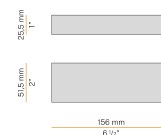

XM6-20 D/P MULTI

Alimentatore LED, 9,2÷28W 200÷900mA, dimmerabile 1-10V/DALI/Push DIM.