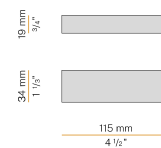

PANZERI

Joe

Accessori alimentazione

XM6-15 UNI

Alimentatore LED, 2,5÷15W 60÷360mA.