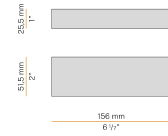

XM6-20 D/P MULTI

Alimentatore LED, 9,2÷28W 200÷900mA, dimmerabile 1-10V/DALI/Push DIM.