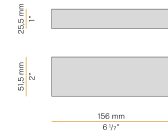

XM6-20 D/P MULTI

Alimentatore LED, 9,2÷28W 200÷900mA, dimmerabile 1-10V/DALI/Push DIM.