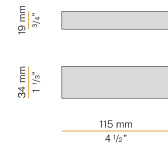

PANZERI

Joe

Accessori alimentazione

XM6-15 UNI

Alimentatore LED, 2,5÷15W 60÷360mA.