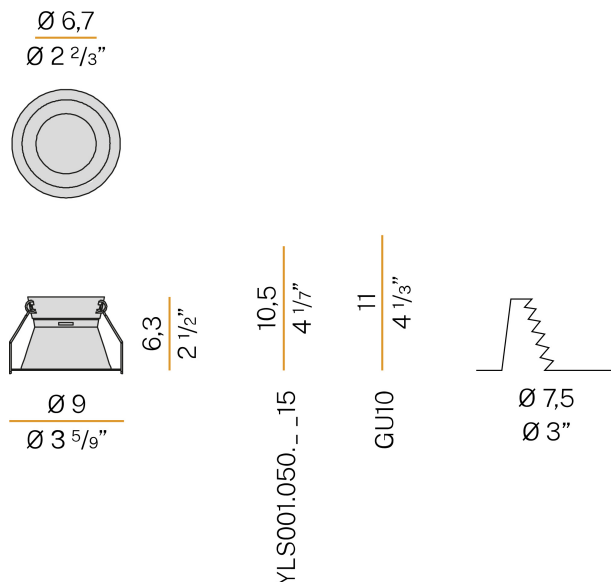

PANZERI

Joe

220-240V AC
ST.XA2115

● bianco

Scheda tecnica

CODICE ARTICOLO	ST.XA2115
POTENZA ASSORBITA DAL SISTEMA	max 50W
SORGENTE LUMINOSA	LED retrofit / alogena
SORGENTE LUMINOSA A CORREDO	non inclusa
SORGENTI COMPATIBILI	max 50W GU10
ALIMENTAZIONE	220-240V AC
FREQUENZA	50/60Hz
PESO	0,09 Kg
GRADO DI PROTEZIONE	IP20
DIMENSIONI IMBALLO	10,0 x 8,0 x 10,0 cm

Apparecchio di illuminazione per installazione incassata a soffitto in ambienti interni, con emissione diretta.

Struttura per l'incasso in controsoffitti fissi, in alluminio tornito con verniciatura poliacrilica in colore bianco.

Molla per l'aggancio della sorgente luminosa in acciaio inossidabile.

Molle per il fissaggio su controsoffitto in acciaio inossidabile.

Dimensione del foro di incasso: Ø 75mm (Ø 3")

Disegno tecnico

Applicazione