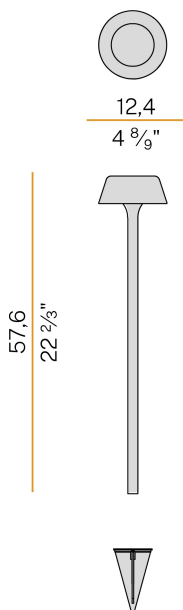

Firefly In The Sky

5V DC batteria
PE07829.011.0514

 terracotta naturale materico

Scheda tecnica

CODICE ARTICOLO	PE07829.011.0514
POTENZA ASSORBITA DAL SISTEMA	2W
EFFICIENZA LUMINOSA	67lm/W
SORGENTE LUMINOSA	LED
DURATA DI VITA DELLA SORGENTE	L80 (B10) 70.000h
TEMPERATURA DI COLORE	2700K Ra>90
DISTRIBUZIONE LUMINOSA	fascio diffuso
ALIMENTAZIONE	5V DC
ELETTTRIFICAZIONE	batteria
FLUSSO LUMINOSO NOMINALE	273lm
FLUSSO LUMINOSO USCENTE	134lm
RENDIMENTO	49.1%
PESO	0,91 Kg
GRADO DI PROTEZIONE	IP65
COSTANZA CROMATICA	SDCM 3
DIMENSIONI IMBALLO	14,0 x 63,0 x 12,5 cm

Apparecchio di illuminazione da terra per installazione in ambienti esterni, con emissione diretta.

Picchetto per il fissaggio al suolo in lamiera zincata con verniciatura poliaccrilica. Stelo in ottone e alluminio con verniciatura poliaccrilica in colore champagne, nero satinato, corten, bronzo, verde oliva materico, bianco soft materico o terracotta naturale materico.

Testa rimovibile con aggancio magnetico, in alluminio pressofuso con verniciatura poliaccrilica.

Guarnizioni in silicone.

Schermo diffusore in materiale acrilico sagomato con finitura satinata e serigrafia.

Fornito completo di carica batteria con connettore USB-C e adattatore a spina.

Disegno tecnico

Diagramma polare