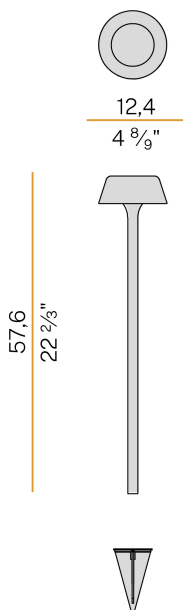

Firefly In The Sky

5V DC batteria
PE07828.011.0514

 bianco soft materico

Scheda tecnica

CODICE ARTICOLO	PE07828.011.0514
POTENZA ASSORBITA DAL SISTEMA	2W
EFFICIENZA LUMINOSA	67lm/W
SORGENTE LUMINOSA	LED
DURATA DI VITA DELLA SORGENTE	L80 (B10) 70.000h
TEMPERATURA DI COLORE	2700K Ra>90
DISTRIBUZIONE LUMINOSA	fascio diffuso
ALIMENTAZIONE	5V DC
ELETTTRIFICAZIONE	batteria
FLUSSO LUMINOSO NOMINALE	273lm
FLUSSO LUMINOSO USCENTE	134lm
RENDIMENTO	49.1%
PESO	0,91 Kg
GRADO DI PROTEZIONE	IP65
COSTANZA CROMATICA	SDCM 3
DIMENSIONI IMBALLO	14,0 x 63,0 x 12,5 cm

Apparecchio di illuminazione da terra per installazione in ambienti esterni, con emissione diretta.

Picchetto per il fissaggio al suolo in lamiera zincata con verniciatura poliaccrilica.

Stelo in ottone e alluminio con verniciatura poliaccrilica in colore champagne, nero satinato, corten, bronzo, verde oliva materico, bianco soft materico o terracotta naturale materico.

Testa rimovibile con aggancio magnetico, in alluminio pressofuso con verniciatura poliaccrilica.

Guarnizioni in silicone.

Schermo diffusore in materiale acrilico sagomato con finitura satinata e serigrafia.

Fornito completo di carica batteria con connettore USB-C e adattatore a spina.

Disegno tecnico

Diagramma polare