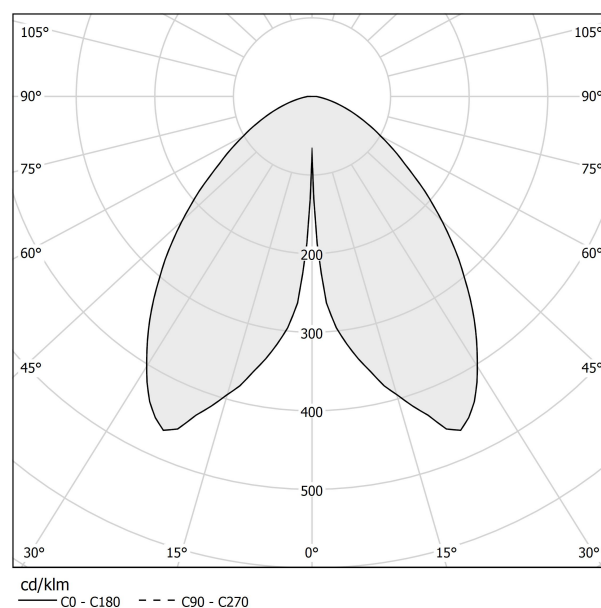

Diagramma polare