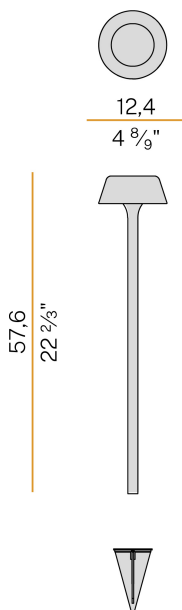

PANZERI

Firefly In The Sky

5V DC batteria
PE07817.011.0514

 bronzo

DIRECT
LIGHT

Scheda tecnica

CODICE ARTICOLO	PE07817.011.0514
POTENZA ASSORBITA DAL SISTEMA	2W
EFFICIENZA LUMINOSA	67lm/W
SORGENTE LUMINOSA	LED
DURATA DI VITA DELLA SORGENTE	L80 (B10) 70.000h
TEMPERATURA DI COLORE	2700K Ra>90
DISTRIBUZIONE LUMINOSA	fascio diffuso
ALIMENTAZIONE	5V DC
ELETTTRIFICAZIONE	batteria
FLUSSO LUMINOSO NOMINALE	273lm
FLUSSO LUMINOSO USCENTE	134lm
RENDIMENTO	49.1%
PESO	0,91 Kg
GRADO DI PROTEZIONE	IP65
COSTANZA CROMATICA	SDCM 3
DIMENSIONI IMBALLO	14,0 x 63,0 x 12,5 cm

Apparecchio di illuminazione da terra per installazione in ambienti esterni, con emissione diretta.

Picchetto per il fissaggio al suolo in lamiera zincata con verniciatura poliaccrilica.

Stelo in ottone e alluminio con verniciatura poliaccrilica in colore champagne, nero satinato, corten, bronzo, verde oliva materico, bianco soft materico o terracotta naturale materico.

Testa rimovibile con aggancio magnetico, in alluminio pressofuso con verniciatura poliaccrilica.

Guarnizioni in silicone.

Schermo diffusore in materiale acrilico sagomato con finitura satinata e serigrafia.

Fornito completo di carica batteria con connettore USB-C e adattatore a spina.

Disegno tecnico

Diagramma polare

PANZERI

Firefly In The Sky

Accessori ricarica

YRM07802.010

Vassoio per ricarica multipla di massimo 10 modelli Firefly in the Sky.