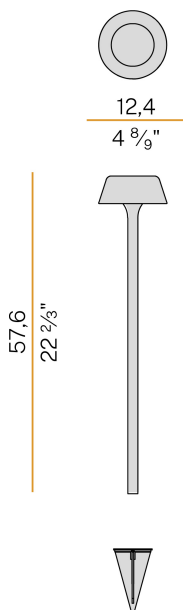

### Scheda tecnica

CODICE ARTICOLO	PE07816.011.0514
POTENZA ASSORBITA DAL SISTEMA	2W
EFFICIENZA LUMINOSA	67lm/W
SORGENTE LUMINOSA	LED
DURATA DI VITA DELLA SORGENTE	L80 (B10) 70.000h
TEMPERATURA DI COLORE	2700K Ra>90
DISTRIBUZIONE LUMINOSA	fascio diffuso
ALIMENTAZIONE	5V DC
ELETTTRIFICAZIONE	batteria
FLUSSO LUMINOSO NOMINALE	273lm
FLUSSO LUMINOSO USCENTE	134lm
RENDIMENTO	49.1%
PESO	0.91 Kg
GRADO DI PROTEZIONE	IP65
COSTANZA CROMATICA	SDCM 3
DIMENSIONI IMBALLO	14,0 x 63,0 x 12,5 cm

Testa rimovibile con aggancio magnetico, in alluminio pressofuso con verniciatura poliaccrilica.

Guarnizioni in silicone.

Schermo diffusore in materiale acrilico sagomato con finitura satinata e serigrafia.

### Disegno tecnico

### Diagramma polare