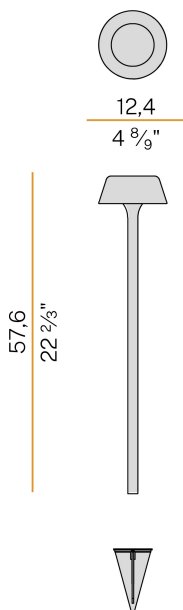

### Scheda tecnica

CODICE ARTICOLO	PE07816.011.0514
POTENZA ASSORBITA DAL SISTEMA	2W
EFFICIENZA LUMINOSA	67lm/W
SORGENTE LUMINOSA	LED
DURATA DI VITA DELLA SORGENTE	L80 (B10) 70.000h
TEMPERATURA DI COLORE	2700K Ra>90
DISTRIBUZIONE LUMINOSA	fascio diffuso
ALIMENTAZIONE	5V DC
ELETTTRIFICAZIONE	batteria
FLUSSO LUMINOSO NOMINALE	273lm
FLUSSO LUMINOSO USCENTE	134lm
RENDIMENTO	49.1%
PESO	0,91 Kg
GRADO DI PROTEZIONE	IP65
COSTANZA CROMATICA	SDCM 3
DIMENSIONI IMBALLO	14,0 x 63,0 x 12,5 cm

Viteria in acciaio inossidabile.

Pulsante per la regolazione dell'intensità luminosa secondo 5 livelli di comfort visivo.

Indicatore dello stato di carica integrato nella testa.

Fornito completo di batteria di alimentazione Li-Po ricaricabile tramite porta USB-C, con autonomia fino a 6 ore al 100% dell'emissione luminosa e fino a 24 ore al 25%.

### Disegno tecnico

### Diagramma polare