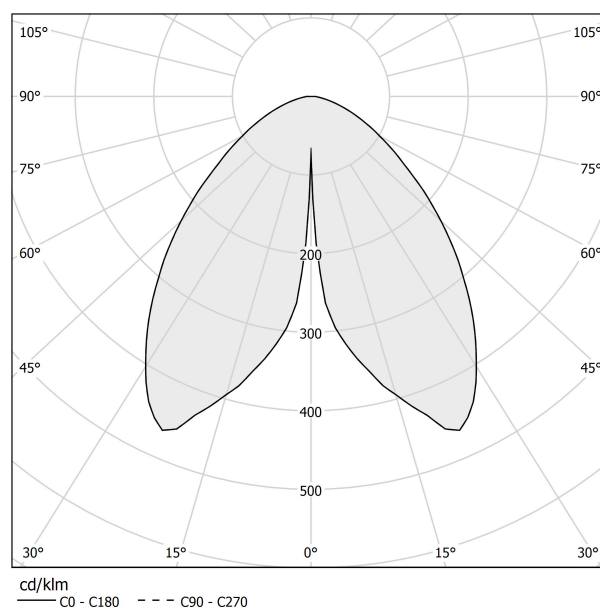

Diagramma polare