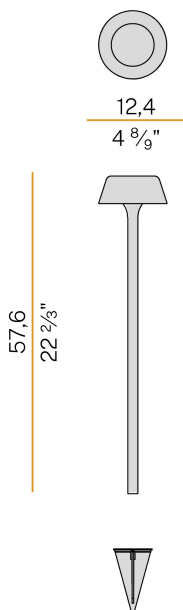

Firefly In The Sky

5V DC batteria
PE07806.011.0514

 nero satinato

DIRECT
LIGHT

Scheda tecnica

CODICE ARTICOLO	PE07806.011.0514
POTENZA ASSORBITA DAL SISTEMA	2W
EFFICIENZA LUMINOSA	67lm/W
SORGENTE LUMINOSA	LED
DURATA DI VITA DELLA SORGENTE	L80 (B10) 70.000h
TEMPERATURA DI COLORE	2700K Ra>90
DISTRIBUZIONE LUMINOSA	fascio diffuso
ALIMENTAZIONE	5V DC
ELETTRIFICAZIONE	batteria
FLUSSO LUMINOSO NOMINALE	273lm
FLUSSO LUMINOSO USCENTE	134lm
RENDIMENTO	49.1%
PESO	0,91 Kg
GRADO DI PROTEZIONE	IP65
COSTANZA CROMATICA	SDCM 3
DIMENSIONI IMBALLO	14,0 x 63,0 x 12,5 cm

Apparecchio di illuminazione da terra per installazione in ambienti esterni, con emissione diretta.

Picchetto per il fissaggio al suolo in lamiera zincata con verniciatura poliaccrilica.

Stelo in ottone e alluminio con verniciatura poliaccrilica in colore champagne, nero satinato, corten, bronzo, verde oliva materico, bianco soft materico o terracotta naturale materico.

Testa rimovibile con aggancio magnetico, in alluminio pressofuso con verniciatura poliaccrilica.

Guarnizioni in silicone.

Schermo diffusore in materiale acrilico sagomato con finitura satinata e serigrafia.

Fornito completo di carica batteria con connettore USB-C e adattatore a spina.

Disegno tecnico

Diagramma polare

PANZERI

Firefly In The Sky

Accessori ricarica

YRM07802.010

Vassoio per ricarica multipla di massimo 10 modelli Firefly in the Sky.