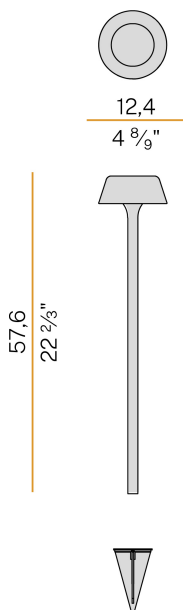

Firefly In The Sky

5V DC batteria
PE07805.011.0514

 champagne

Scheda tecnica

| | |
|-------------------------------|-----------------------|
| CODICE ARTICOLO | PE07805.011.0514 |
| POTENZA ASSORBITA DAL SISTEMA | 2W |
| EFFICIENZA LUMINOSA | 67lm/W |
| SORGENTE LUMINOSA | LED |
| DURATA DI VITA DELLA SORGENTE | L80 (B10) 70.000h |
| TEMPERATURA DI COLORE | 2700K Ra>90 |
| DISTRIBUZIONE LUMINOSA | fascio diffuso |
| ALIMENTAZIONE | 5V DC |
| ELETTTRIFICAZIONE | batteria |
| FLUSSO LUMINOSO NOMINALE | 273lm |
| FLUSSO LUMINOSO USCENTE | 134lm |
| RENDIMENTO | 49.1% |
| PESO | 0,91 Kg |
| GRADO DI PROTEZIONE | IP65 |
| COSTANZA CROMATICA | SDCM 3 |
| DIMENSIONI IMBALLO | 14,0 x 63,0 x 12,5 cm |

Apparecchio di illuminazione da terra per installazione in ambienti esterni, con emissione diretta.

Picchetto per il fissaggio al suolo in lamiera zincata con verniciatura poliaccrilica.

Stelo in ottone e alluminio con verniciatura poliaccrilica in colore champagne, nero satinato, corten, bronzo, verde oliva materico, bianco soft materico o terracotta naturale materico.

Testa rimovibile con aggancio magnetico, in alluminio pressofuso con verniciatura poliaccrilica.

Guarnizioni in silicone.

Schermo diffusore in materiale acrilico sagomato con finitura satinata e serigrafia.

Fornito completo di carica batteria con connettore USB-C e adattatore a spina.

Disegno tecnico

Diagramma polare

PANZERI

Firefly In The Sky

Accessori ricarica

YRM07802.010

Vassoio per ricarica multipla di massimo 10 modelli Firefly in the Sky.