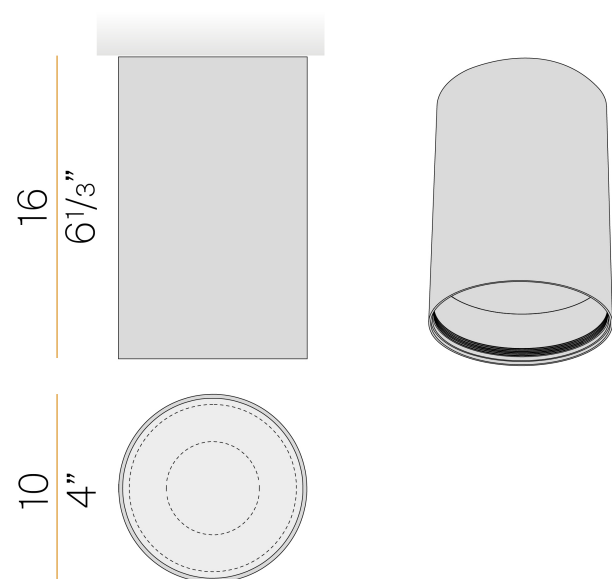

PANZERI

432 Ways

220-240V AC dimmerabile (DALI/Push DIM)

P12729.010.0502

 terracotta naturale materico

DIRECT
LIGHT

Scheda tecnica

CODICE ARTICOLO	P12729.010.0502
POTENZA ASSORBITA DAL SISTEMA	16,4W
EFFICIENZA LUMINOSA	117,19lm/W
SORGENTE LUMINOSA	LED
DURATA DI VITA DELLA SORGENTE	L90 (B10) 50.000h
TEMPERATURA DI COLORE	2700K Ra>90
DISTRIBUZIONE LUMINOSA	fascio diffuso
ALIMENTAZIONE	220-240V AC
FREQUENZA	50/60Hz
ELETTTRIFICAZIONE	dimmerabile (DALI/Push DIM)
DRIVER	integrato incluso
FLUSSO LUMINOSO NOMINALE	2036lm
FLUSSO LUMINOSO USCENTE	1875lm
RENDIMENTO	92,1%
PESO	0,80 Kg
GRADO DI PROTEZIONE	IP40
COSTANZA CROMATICA	SDCM 3
DIMENSIONI IMBALLO	12,5 x 12,5 x 19,0 cm

Disegno tecnico

Diagramma polare