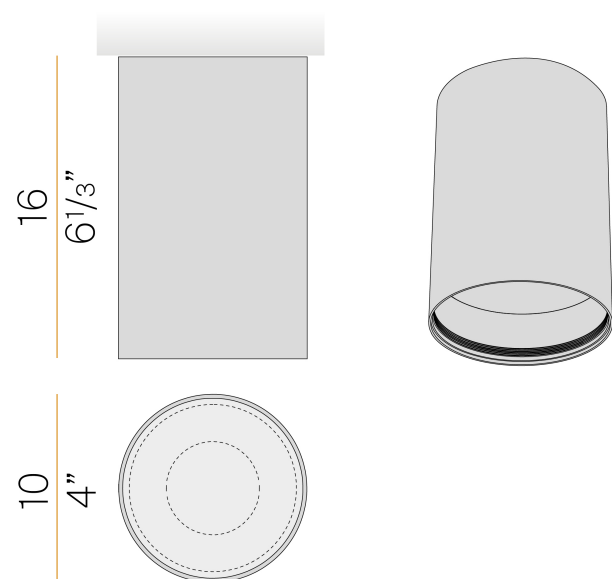

PANZERI

432 Ways

220-240V AC dimmerabile (DALI/Push DIM)

P12729.010.0402

 terracotta naturale materico

DIRECT
LIGHT

Scheda tecnica

CODICE ARTICOLO	P12729.010.0402
POTENZA ASSORBITA DAL SISTEMA	16,4W
EFFICIENZA LUMINOSA	119,56lm/W
SORGENTE LUMINOSA	LED
DURATA DI VITA DELLA SORGENTE	L90 (B10) 50.000h
TEMPERATURA DI COLORE	3000K Ra>90
DISTRIBUZIONE LUMINOSA	fascio diffuso
ALIMENTAZIONE	220-240V AC
FREQUENZA	50/60Hz
ELETTRIFICAZIONE	dimmerabile (DALI/Push DIM)
DRIVER	integrato incluso
FLUSSO LUMINOSO NOMINALE	2077lm
FLUSSO LUMINOSO USCENTE	1913lm
RENDIMENTO	92,1%
PESO	0,80 Kg
GRADO DI PROTEZIONE	IP40
COSTANZA CROMATICA	SDCM 3
DIMENSIONI IMBALLO	12,5 x 12,5 x 19,0 cm

Disegno tecnico

Diagramma polare