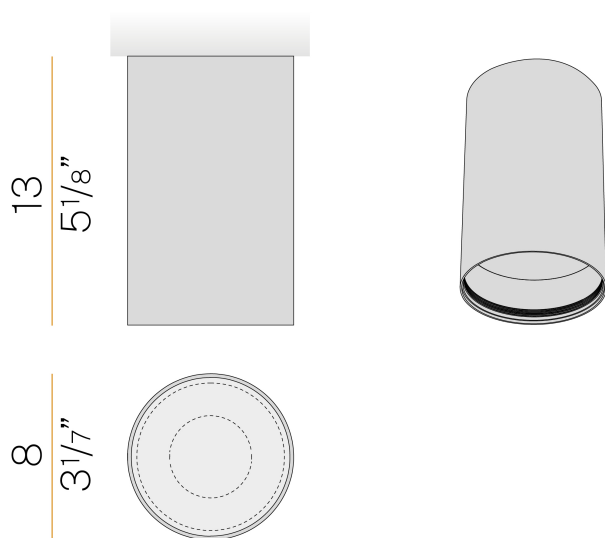

PANZERI

432 Ways

220-240V AC dimmerabile (DALI/Push DIM)

P12729.008.0502

 terracotta naturale materico

DIRECT
LIGHT

Scheda tecnica

CODICE ARTICOLO	P12729.008.0502
POTENZA ASSORBITA DAL SISTEMA	10,7W
EFFICIENZA LUMINOSA	113,4lm/W
SORGENTE LUMINOSA	LED
DURATA DI VITA DELLA SORGENTE	L90 (B10) 50.000h
TEMPERATURA DI COLORE	2700K Ra>90
DISTRIBUZIONE LUMINOSA	fascio diffuso
ALIMENTAZIONE	220-240V AC
FREQUENZA	50/60Hz
ELETTRIFICAZIONE	dimmerabile (DALI/Push DIM)
DRIVER	integrato incluso
FLUSSO LUMINOSO NOMINALE	1328lm
FLUSSO LUMINOSO USCENTE	1134lm
RENDIMENTO	85,4%
PESO	0,60 Kg
GRADO DI PROTEZIONE	IP40
COSTANZA CROMATICA	SDCM 3
DIMENSIONI IMBALLO	10,5 x 10,5 x 6,0 cm

Apparecchio di illuminazione per installazione a soffitto in ambienti interni, con emissione diretta.
Struttura in alluminio estruso e fresato, con verniciatura poliaccrilica in colore bianco, nero, bronzo, ottone satinato, verde oliva materico o terracotta naturale materico.
Supporto lente non incluso, da acquistare separatamente.

Disegno tecnico

Diagramma polare